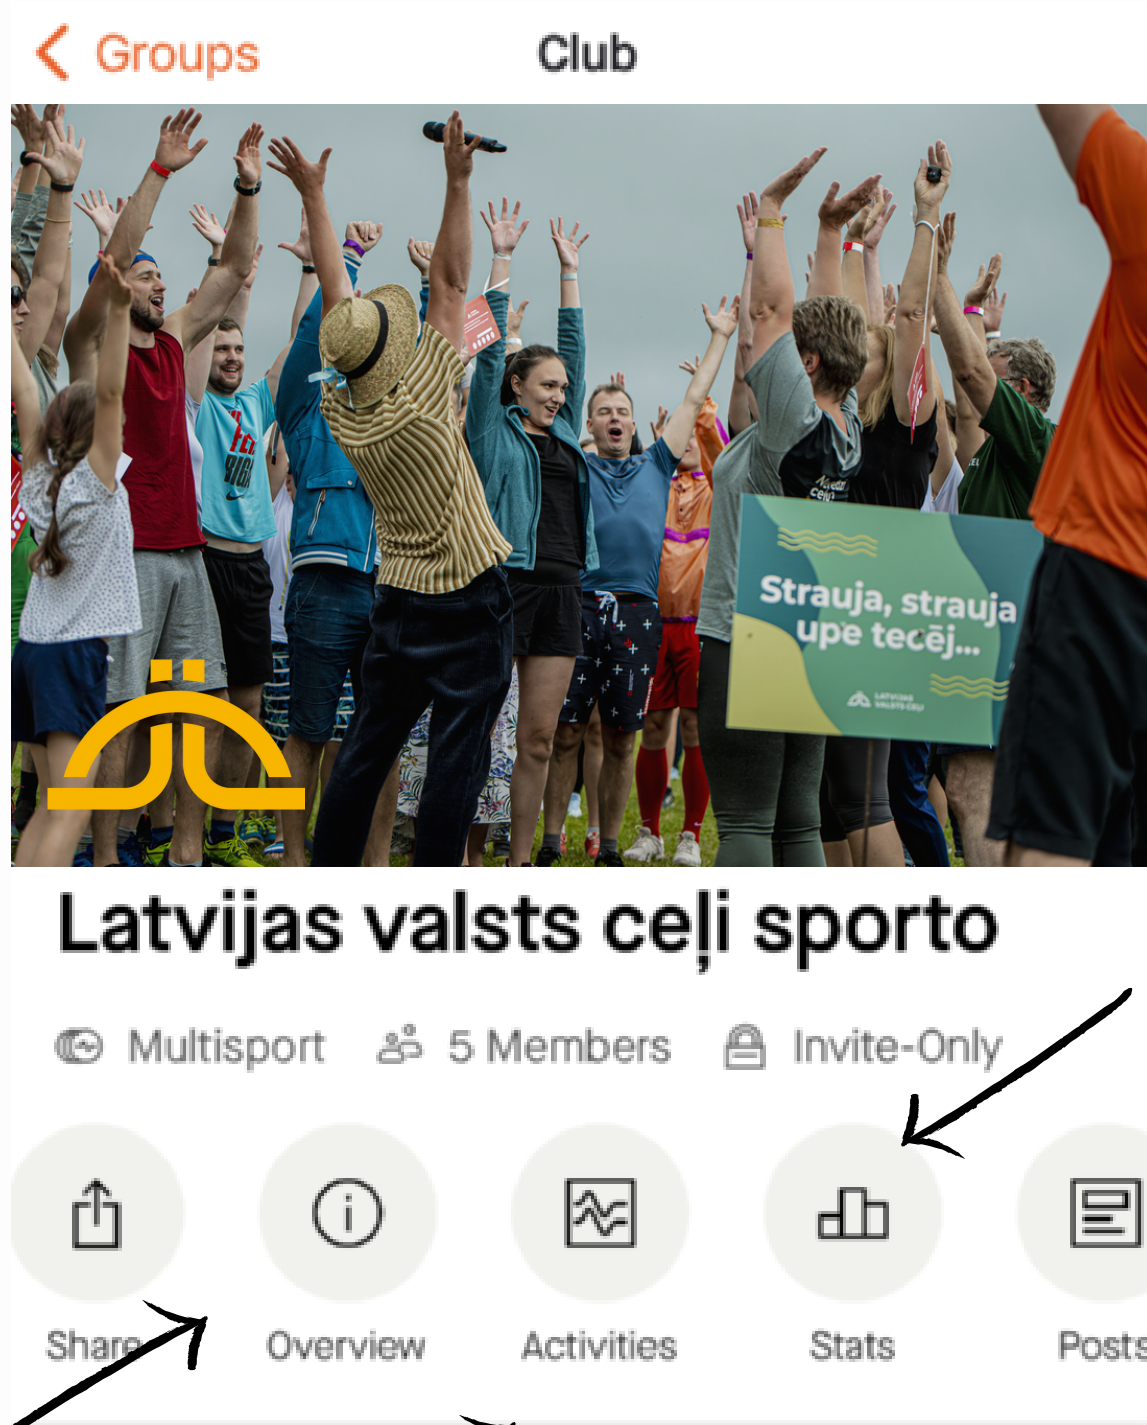

LVC KLUBS

Latvijas valsts ceļi sporto

Multisport 5 Members Invite-Only

Share Overview Activities Stats Posts

Kluba dalībnieki

Kolēgu aktivitāte pēdējo 7 dienu laikā

Kuri kolēģi ir vadībā

Dalies ar ieteikumiem. uzmundrini