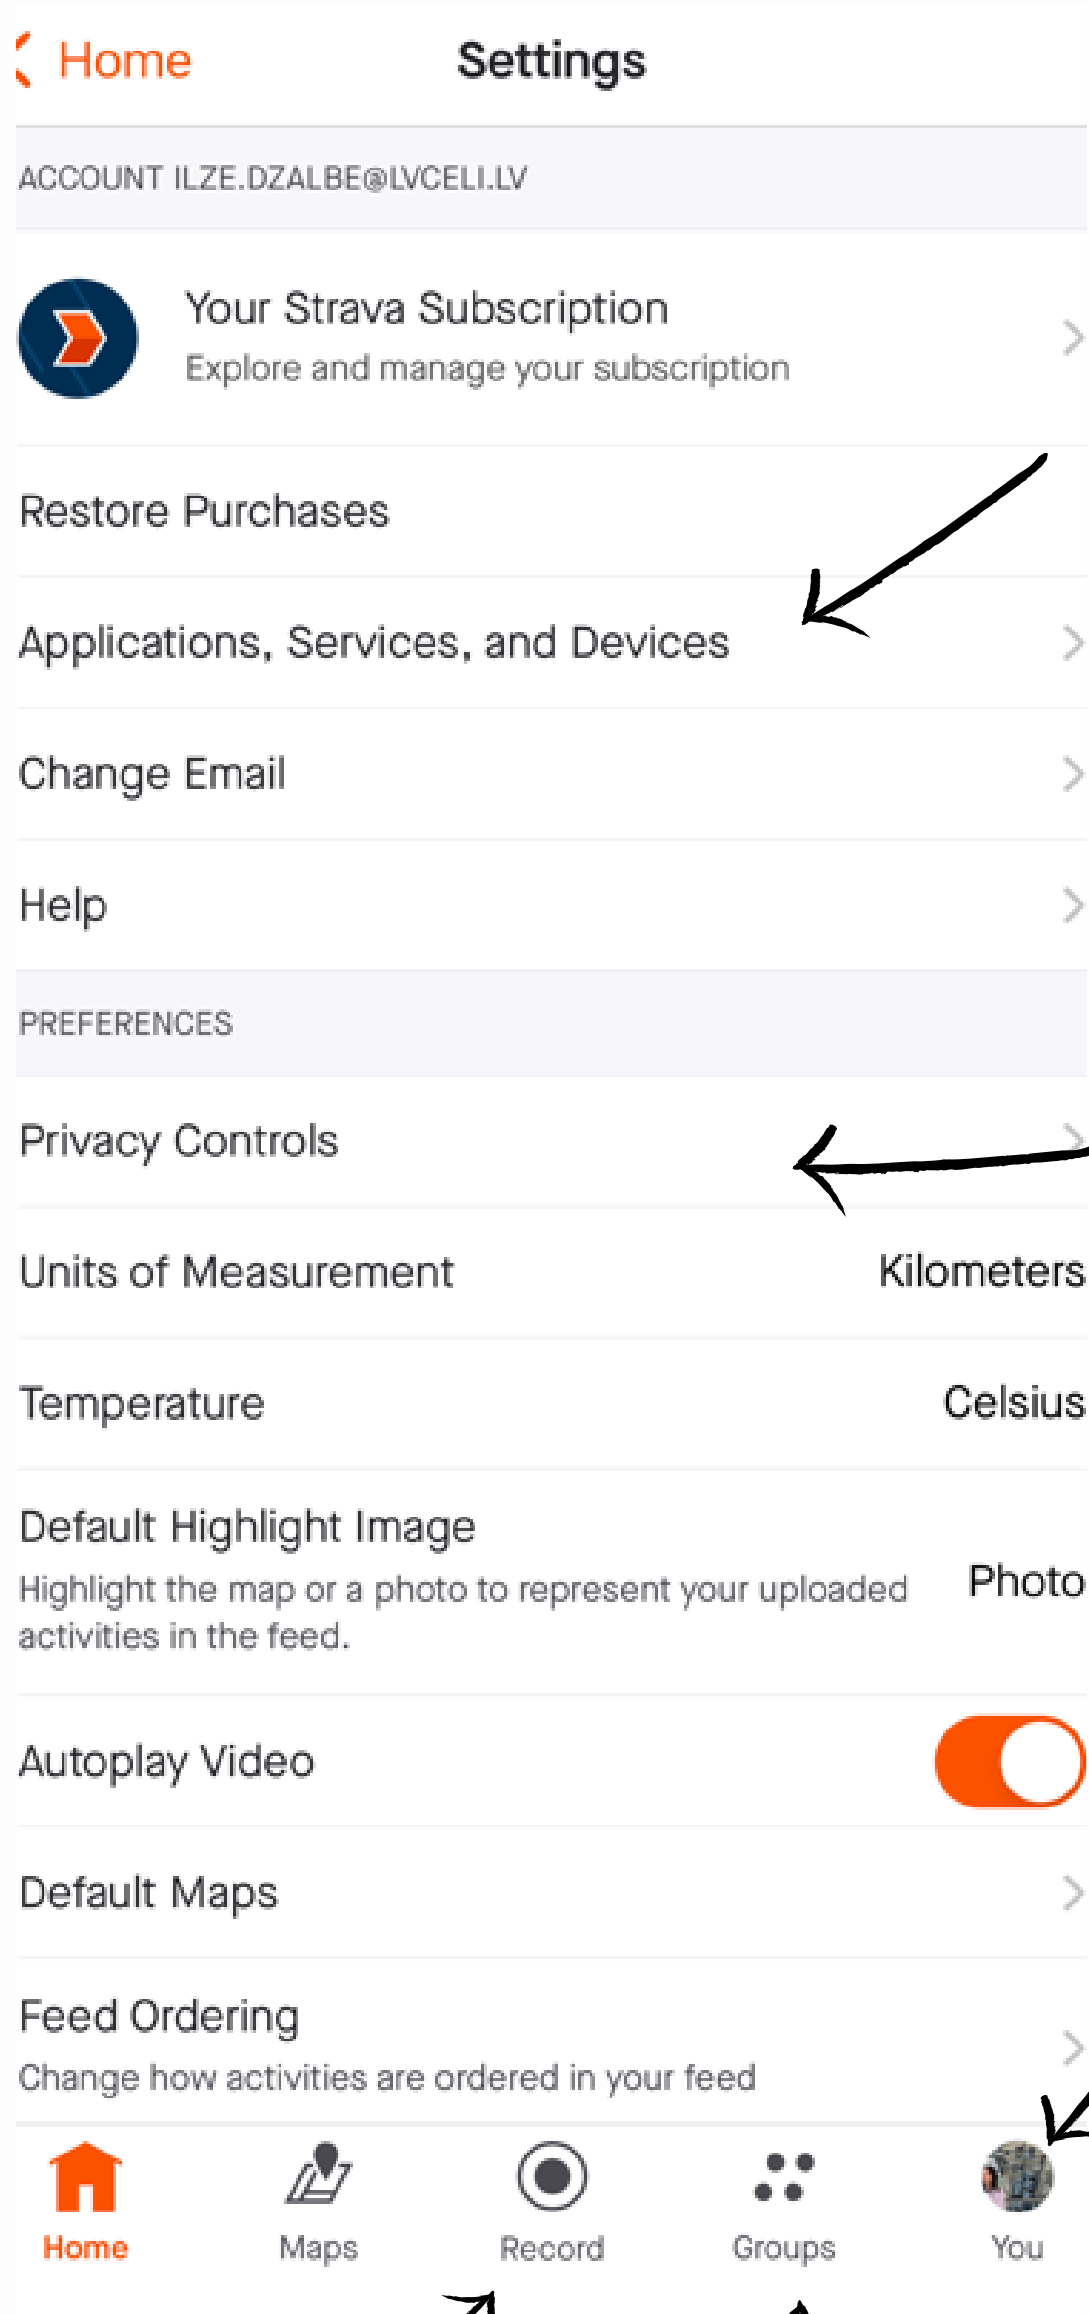

STRAVA IESTATĪJUMI

Savieno STRAVA ar viedpulksteni un aplikācijām

Pats noosaki cik daudz un ko citi redz

Uzzini kāds ir Tavs progress

Izvēlies, ko šodien darīsi

Uzsāc sportot

Atradīsi klubu "Latvijas valsts ceļi sporto"

Kluba dalībnieki

Kolēgu aktivitāte pēdējo 7 dienu laikā

Kuri kolēģi ir vadībā

Dalies ar ieteikumiem. uzmundrini