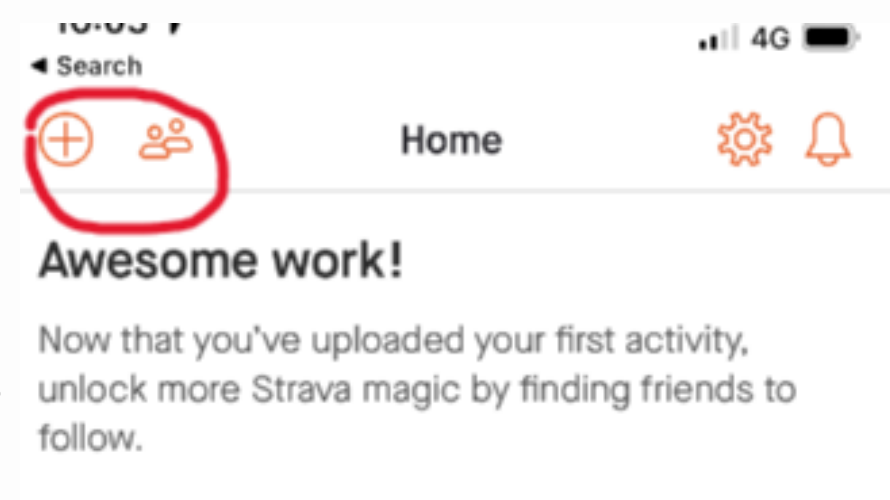

## Latvijas Valsts ceļi sporto

1 Lejuplādē STRAVA aplikāciju savā telefonā

2 Piereģistrējies aplikācijai izvēloties vienu no šīm iespējām

3 Atrodi vienu no mums un pieseko:

Sanita Muižniece  
Gunārs Ruciņš  
Zigmārs Krūmiņš  
Elīna Pankovska  
Ilze Dzalbe

"Notifications" sadaļā saņemsi uzaicinājumu pievienoties slēgtam klubam "Latvijas valsts ceļi sporto"

5 Pievienojies klubam! Dodies ārā un sporto! Dalies ar foto un komentāriem! Iesaki un uzmundrini!