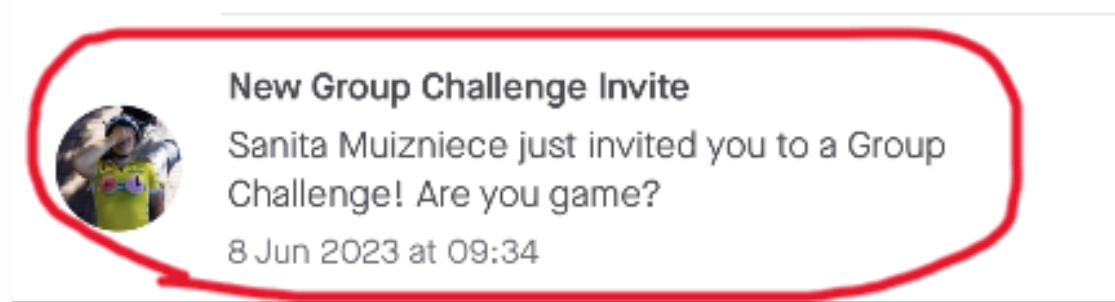

## Latvijas Valsts ceļi sporto

1 Lejuplādē STRAVA aplikāciju savā telefonā

2 Piereģistrējies aplikācijai izvēloties vienu no šīm iespējām

3 Atrodi vienu no mums un pieseko:

Sanita Muižniece  
Gunārs Ruciņš  
Zigmārs Krūmiņš  
Elīna Pankovska  
Ilze Dzalbe

"Notifications" sadaļā saņemsi uzaicinājumu pievienoties slēgtam klubam "Latvijas valsts ceļi sporto"

5 Pievienojies klubam! Dodies ārā un sporto! Dalies ar foto un komentāriem! Iesaki un uzmundrini!