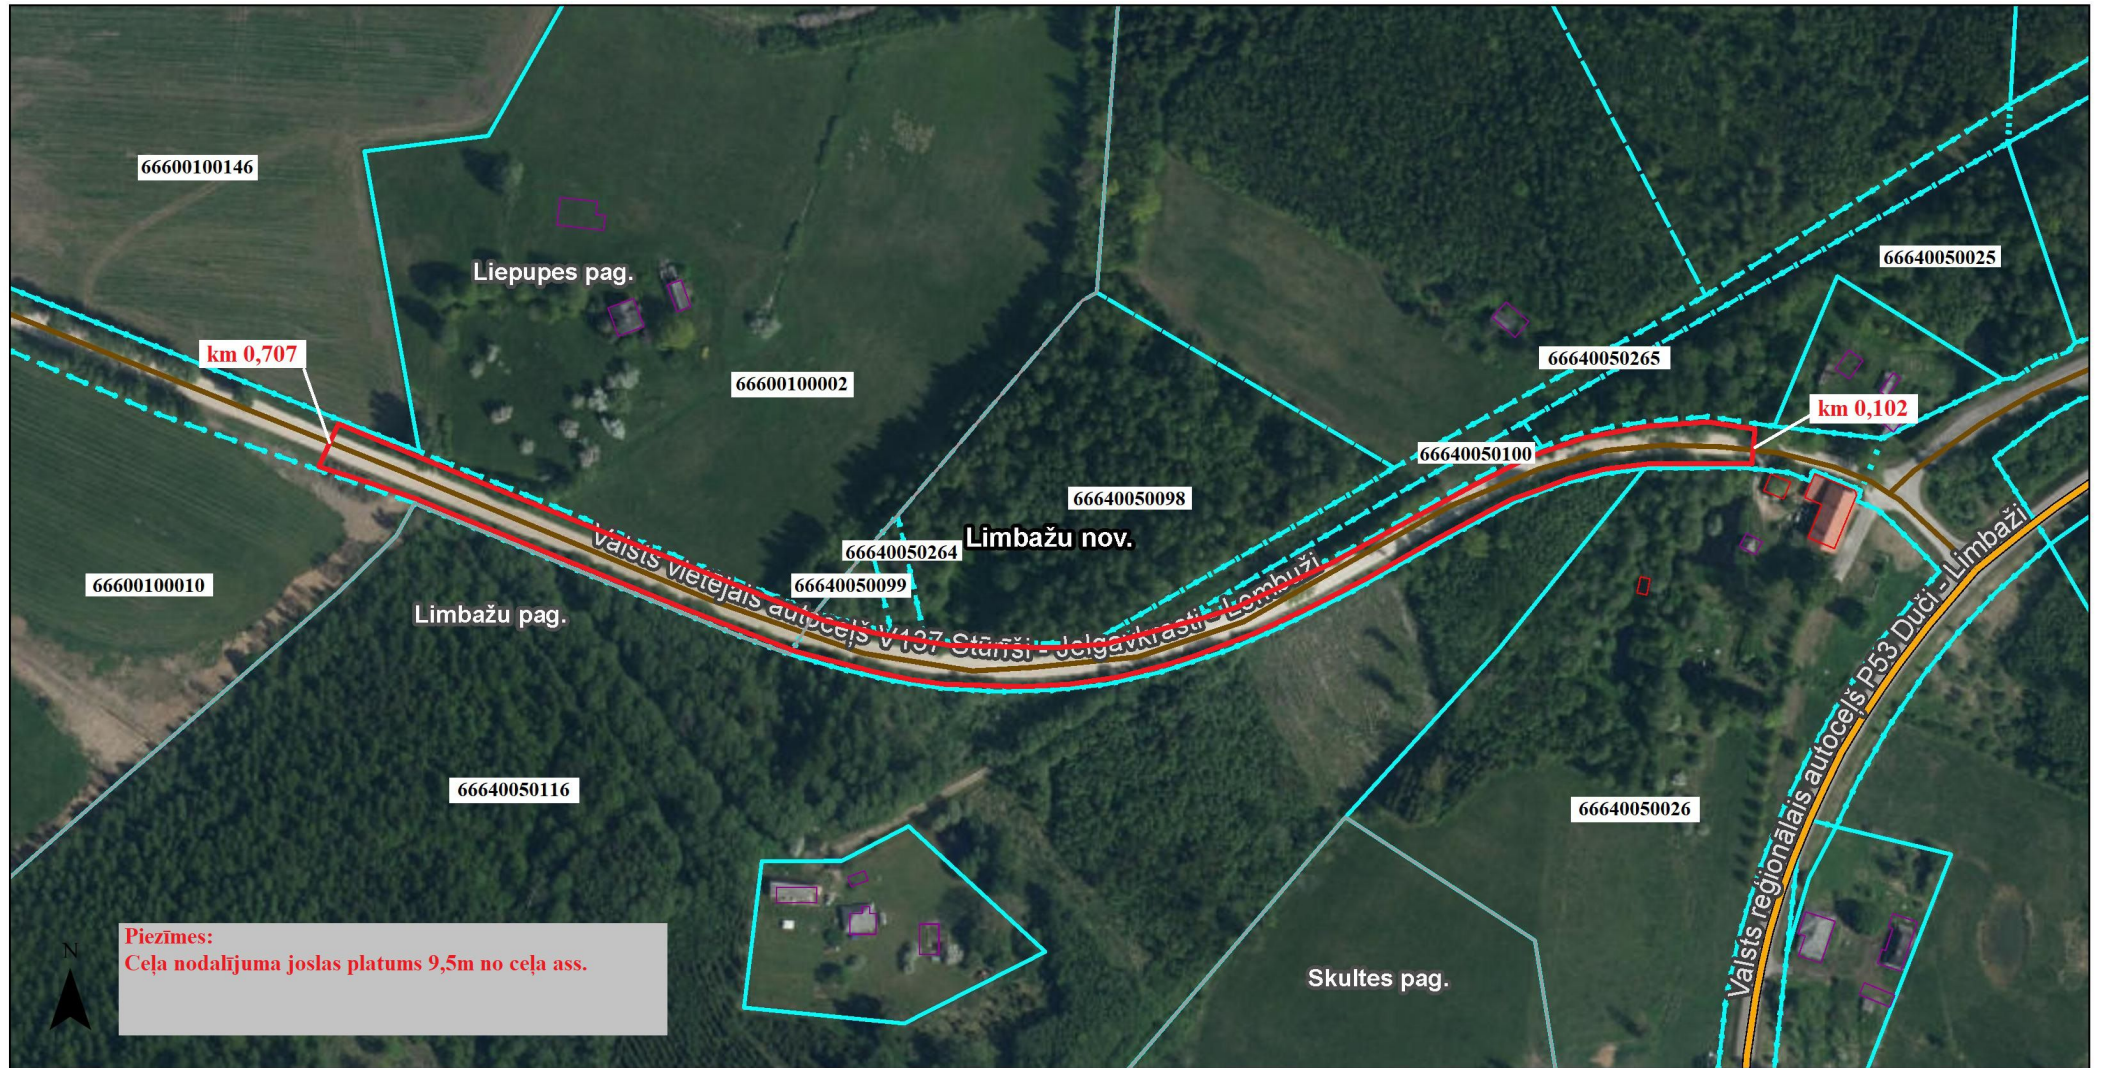

Valsts zemes dienests

V137 Stūrīši – Jelgavkrasti - Lembuži no km 0,102 līdz km 0,707 ceļa zemes nodalījuma joslas (66640050231) apauguma likvidēšanas darbu shēma

Kartes skata izdrukā

Šai izdrukai ir tikai informatīvs raksturs un tai nav juridiska spēka.

Valsts zemes dienests

V137 Stūrīši – Jelgavkrasti - Lembuži no km 5,140 līdz km 5,250 ceļa zemes nodalījuma joslas (66600090360) apauguma likvidēšanas darbu shēma

Kartes skata izdrukā

Šai izdrukai ir tikai informatīvs raksturs un tai nav juridiska spēka.

Valsts zemes dienests

V137 Stūrīši – Jelgavkrasti - Lembuži no km 6,100 līdz km 6,400 ceļa zemes nodalījuma joslas (66600090360) apauguma likvidēšanas darbu shēma

Kartes skata izdrukā

Šai izdrukai ir tikai informatīvs raksturs un tai nav juridiska spēka.

Valsts zemes dienests

V137 Stūriši – Jelgavkrasti - Lembuži no km 6,508 līdz km 6,700 ceļa zemes nodalījuma joslas (66600090360) apauguma likvidēšanas darbu shēma

Kartes skata izdrukā

Šai izdrukai ir tikai informatīvs raksturs un tai nav juridiska spēka.