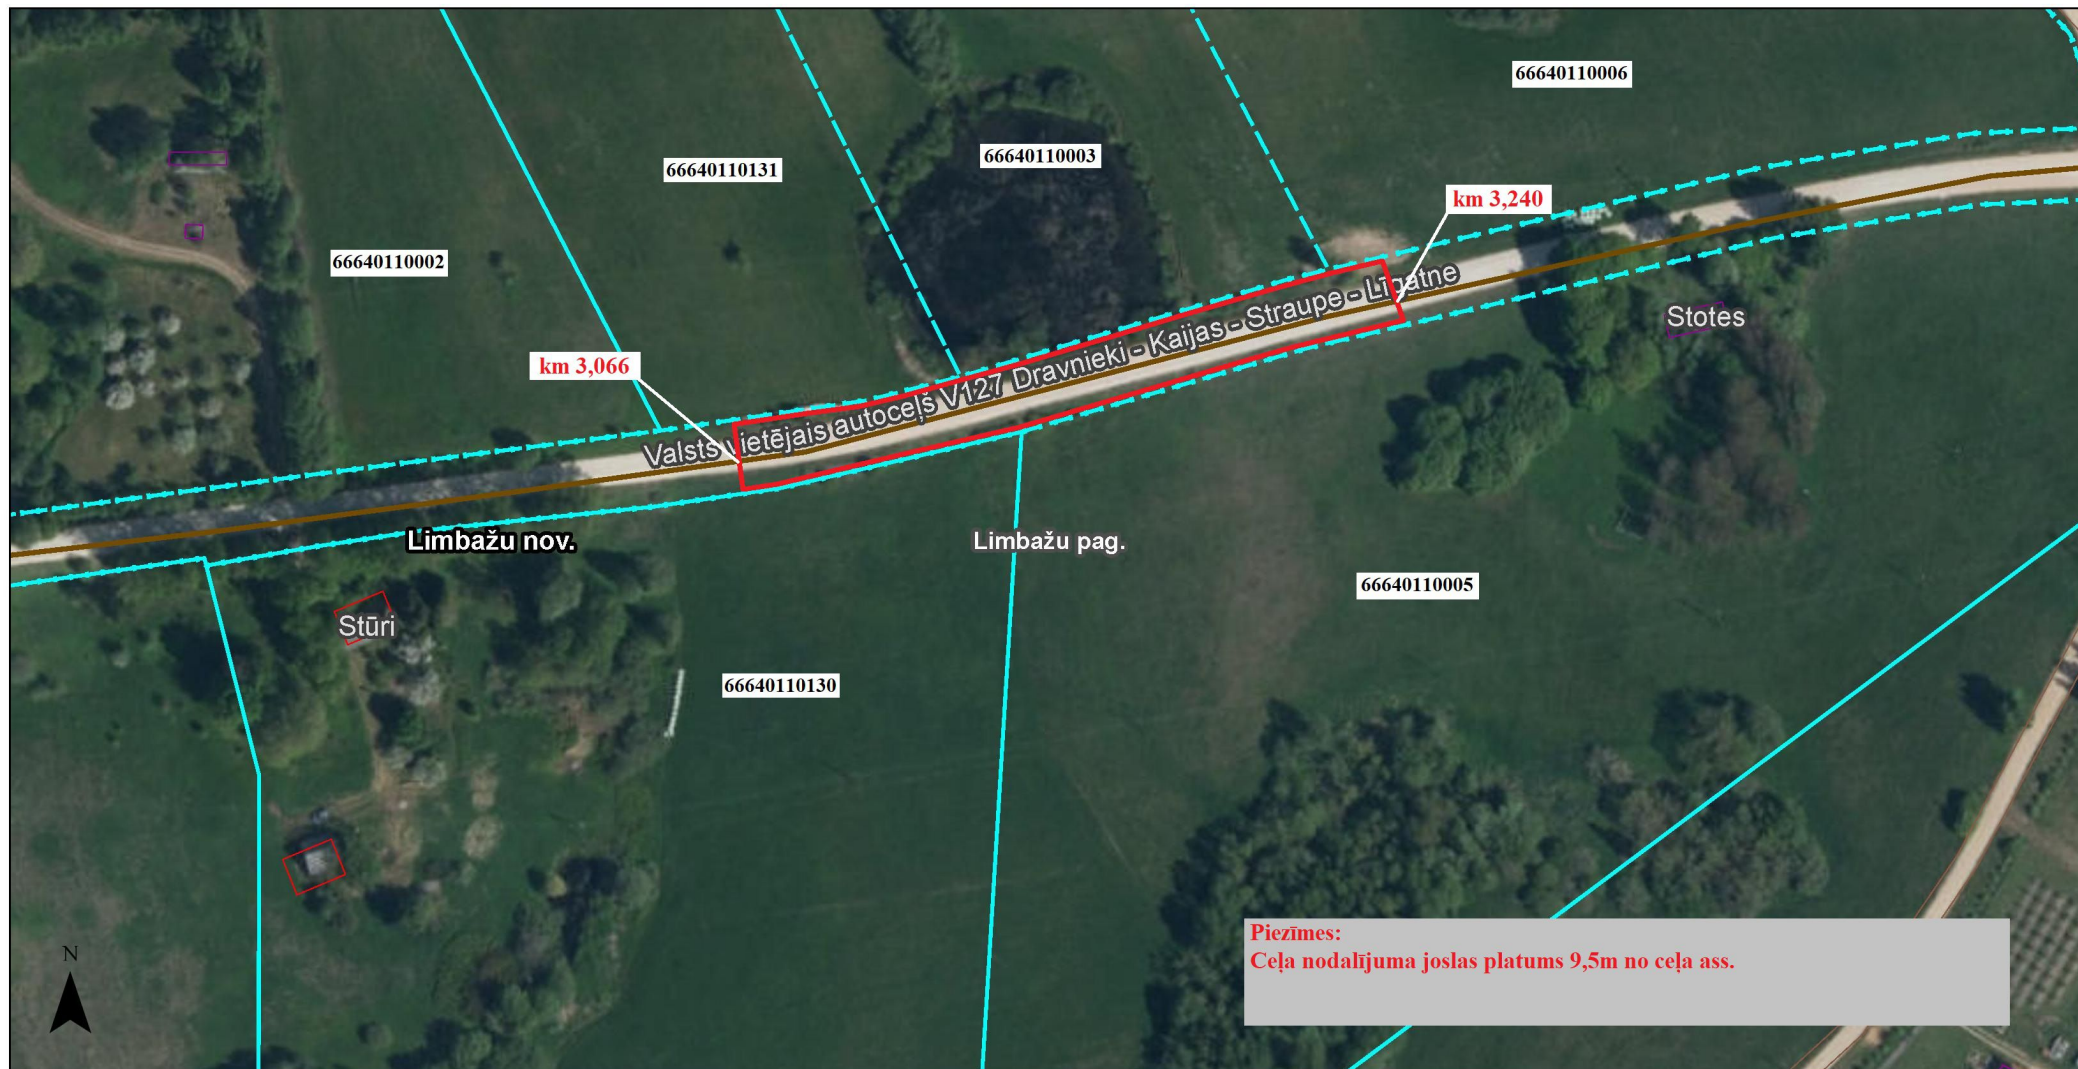

Valsts zemes dienests

V127 Dravnieki - Kaijas - Straupe - Līgatne no km 3,066 līdz km 3,240 ceļa zemes nodalījuma joslas (66640110155) apauguma likvidēšanas darbu shēma

Kartes skata izdrukā

Šai izdrukai ir tikai informatīvs raksturs un tai nav juridiska spēka.

Autortiesības

Ortofotokarte mērogā 1:10 000 (Autors: © Latvijas Ģeotelpiskās informācijas aģentūra, 2013-2021)
Nekustamā īpašuma valsts kadastra informācijas sistēmas dati, 2022.gads
Valsts adrešu reģistra informācijas sistēmas dati, 2022.gads