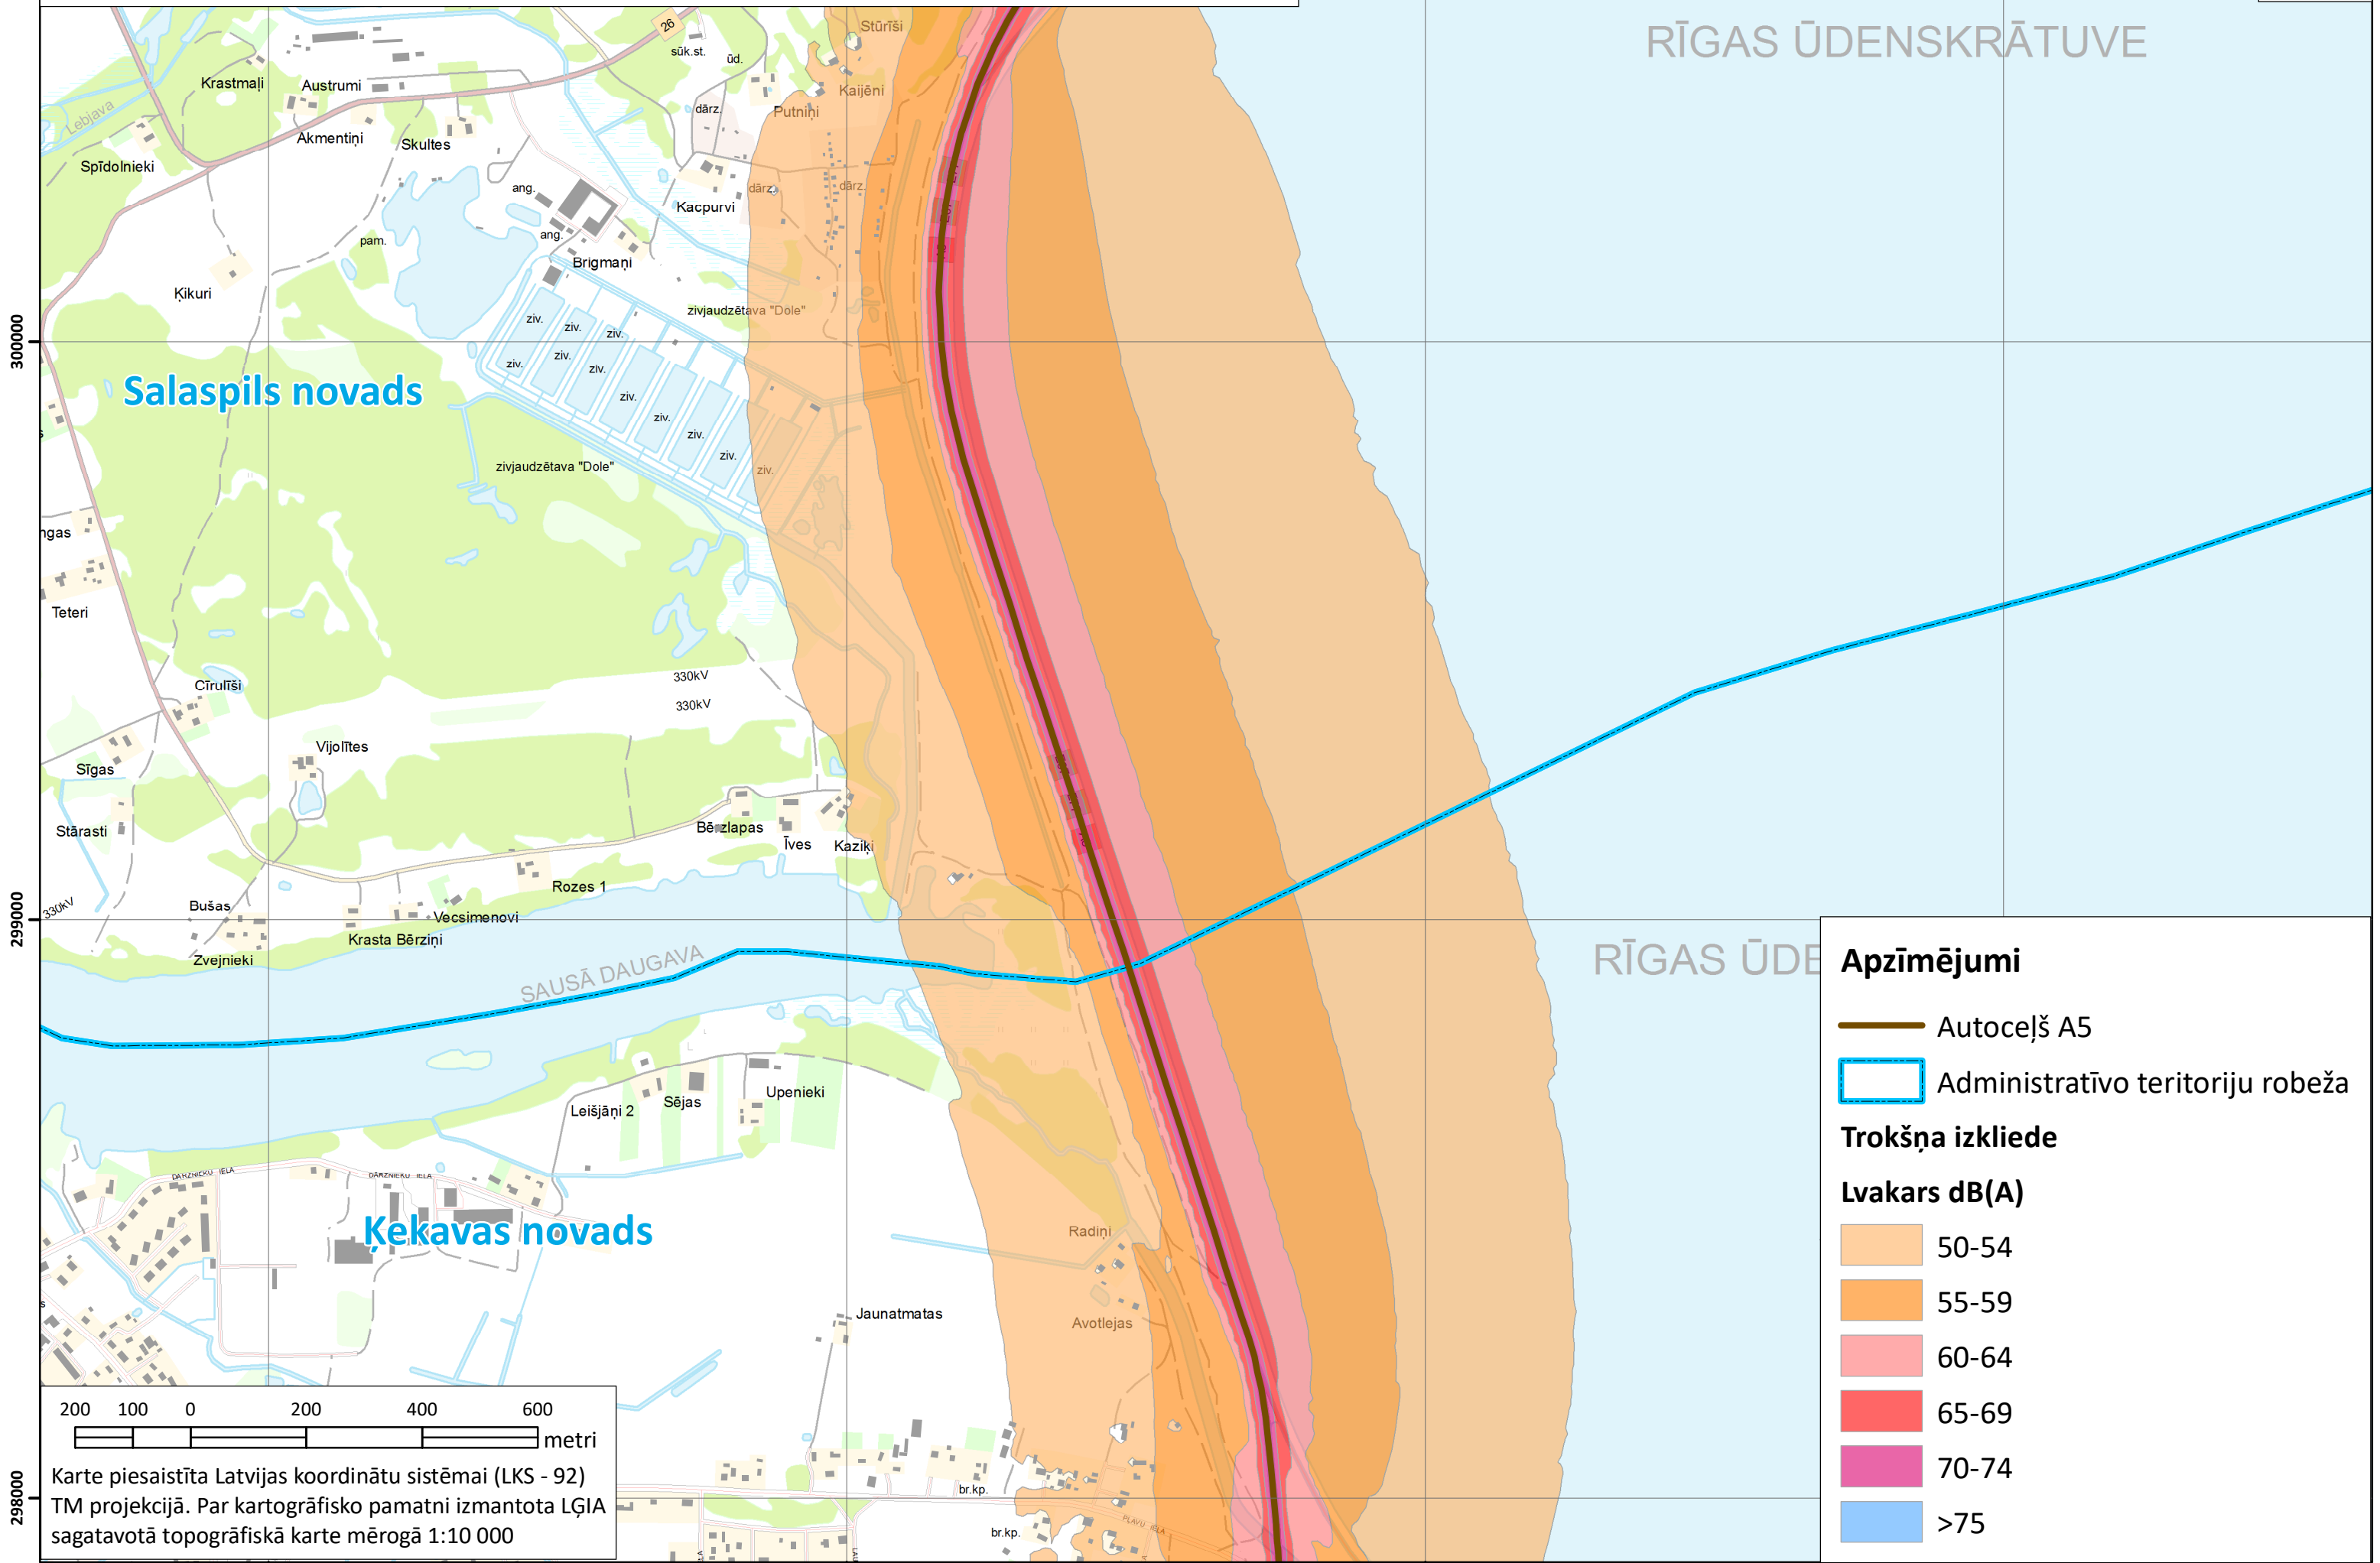

veik.

302000

301000

300000

516000

517000

518000

519000

RĪGAS ŪDENSKRĀTUVE

RĪGAS ŪDE

Salaspils novads

Ķekavas novads

Apzīmējumi

- Autoceļš A5
- Administratīvo teritoriju robeža

Trokšņa izkļiede

L_{vakars} dB(A)