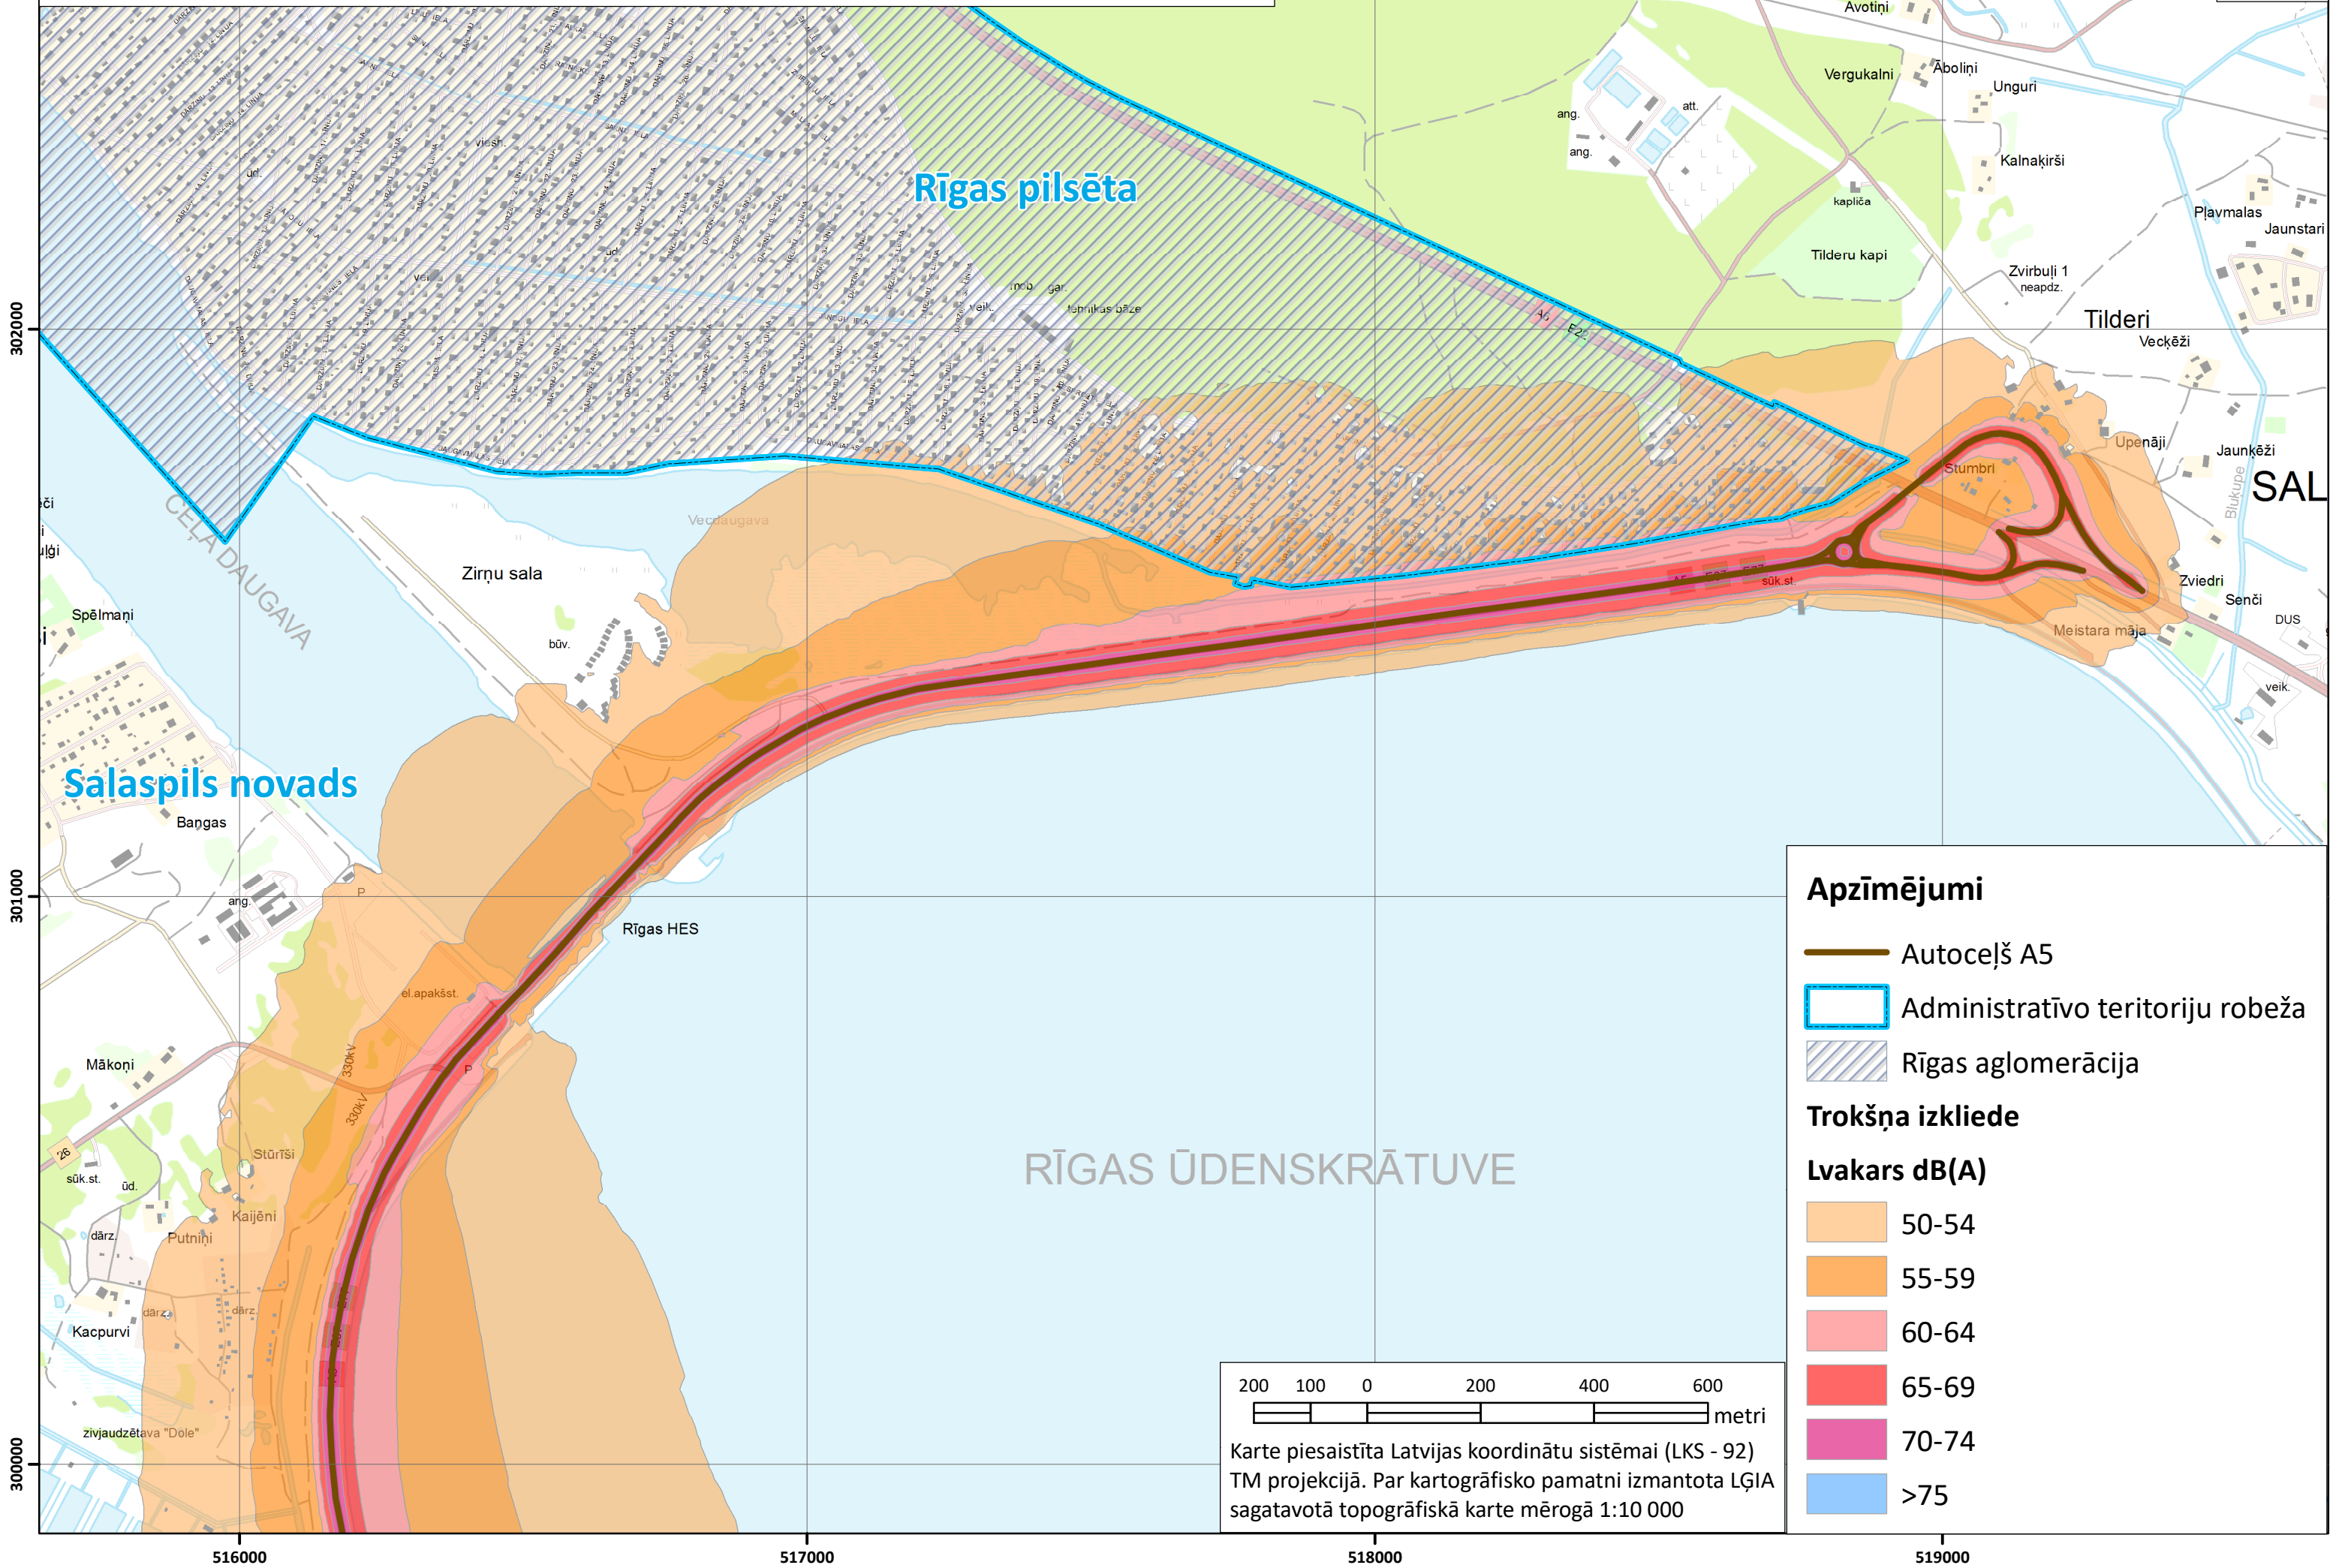

Diennakts trokšņa līmeņa rādītāja L_{vakars} karte autoceļa A5 posmam A6-A7

Rīgas pilsēta

Salaspils novads

RĪGAS ŪDENSKRĀTUVE

SAL

DUS

veik.

veik.

RĪGAS ŪDENSKRĀTUVE

RĪGAS ŪDE

Salaspils novads

Ķekavas novads

Apzīmējumi

- Autoceļš A5
- Administratīvo teritoriju robeža

Trokšņa izkļiede

L_{vakars} dB(A)