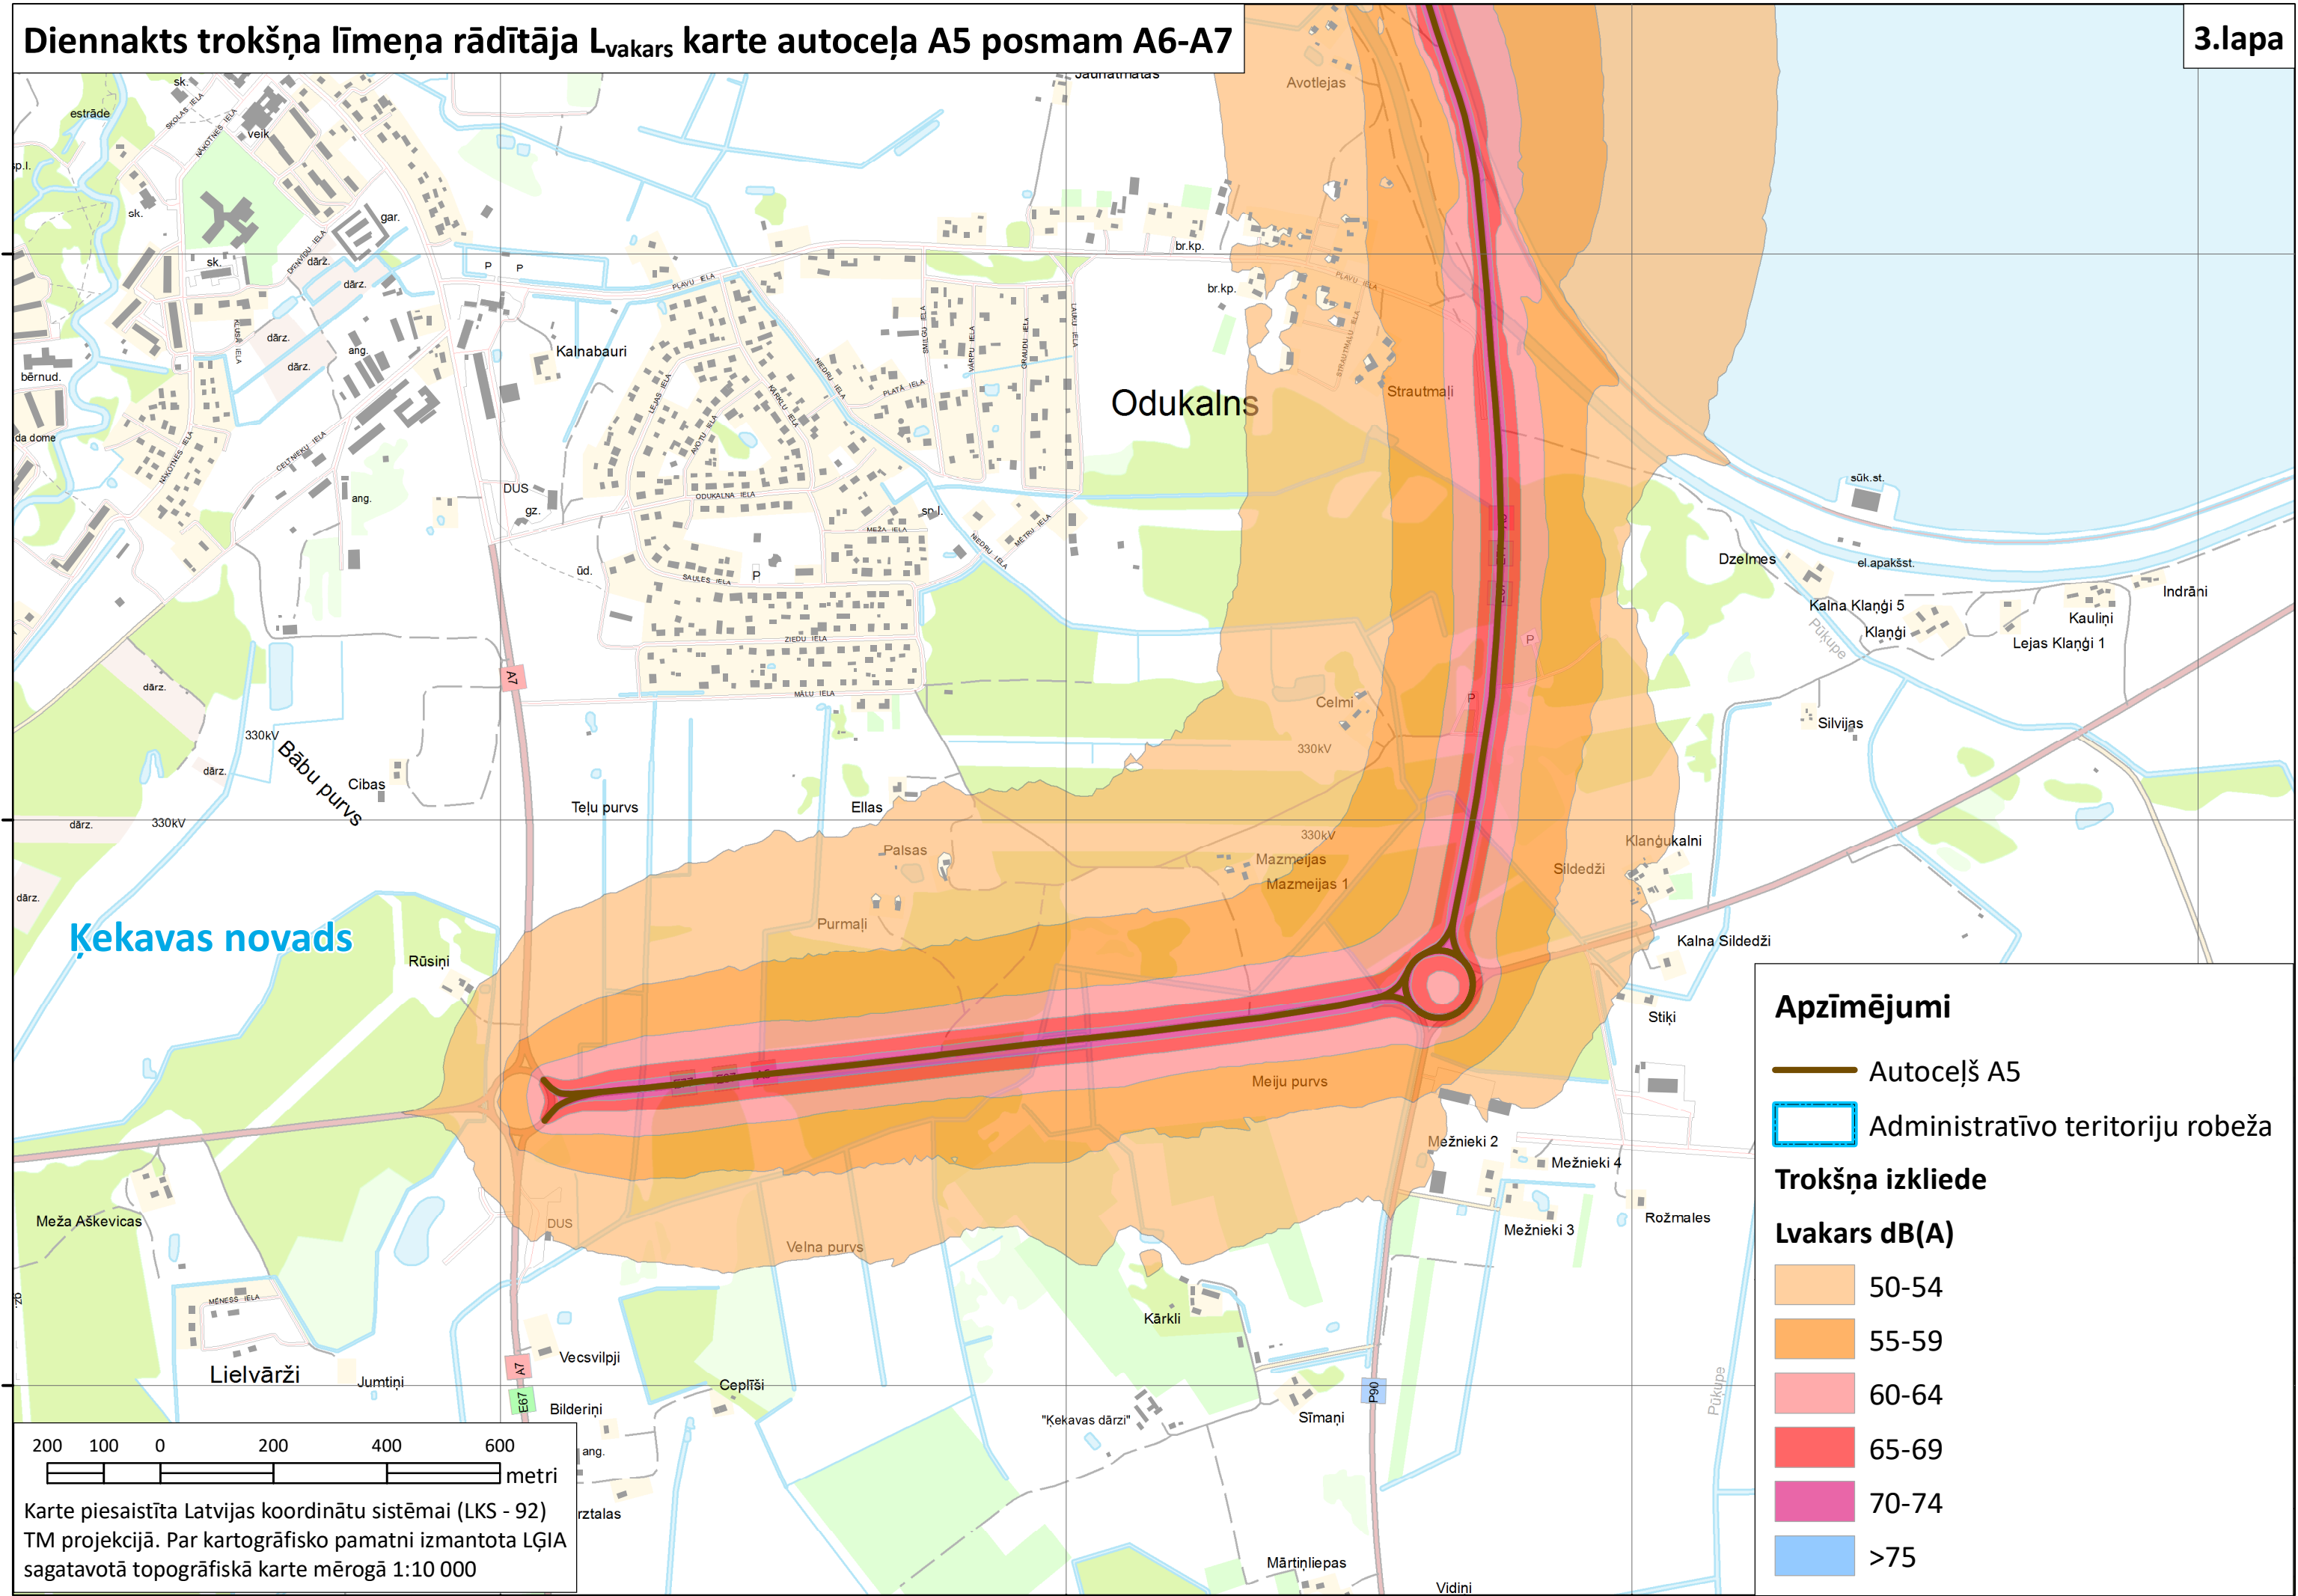

298000

297000

296000

Ķekavas novads

Karte piesaistīta Latvijas koordinātu sistēmai (LKS - 92) TM projekcijā. Par kartogrāfisko pamatni izmantota LĢIA sagatavotā topogrāfiskā karte mērogā 1:10 000

515000

516000

517000

518000