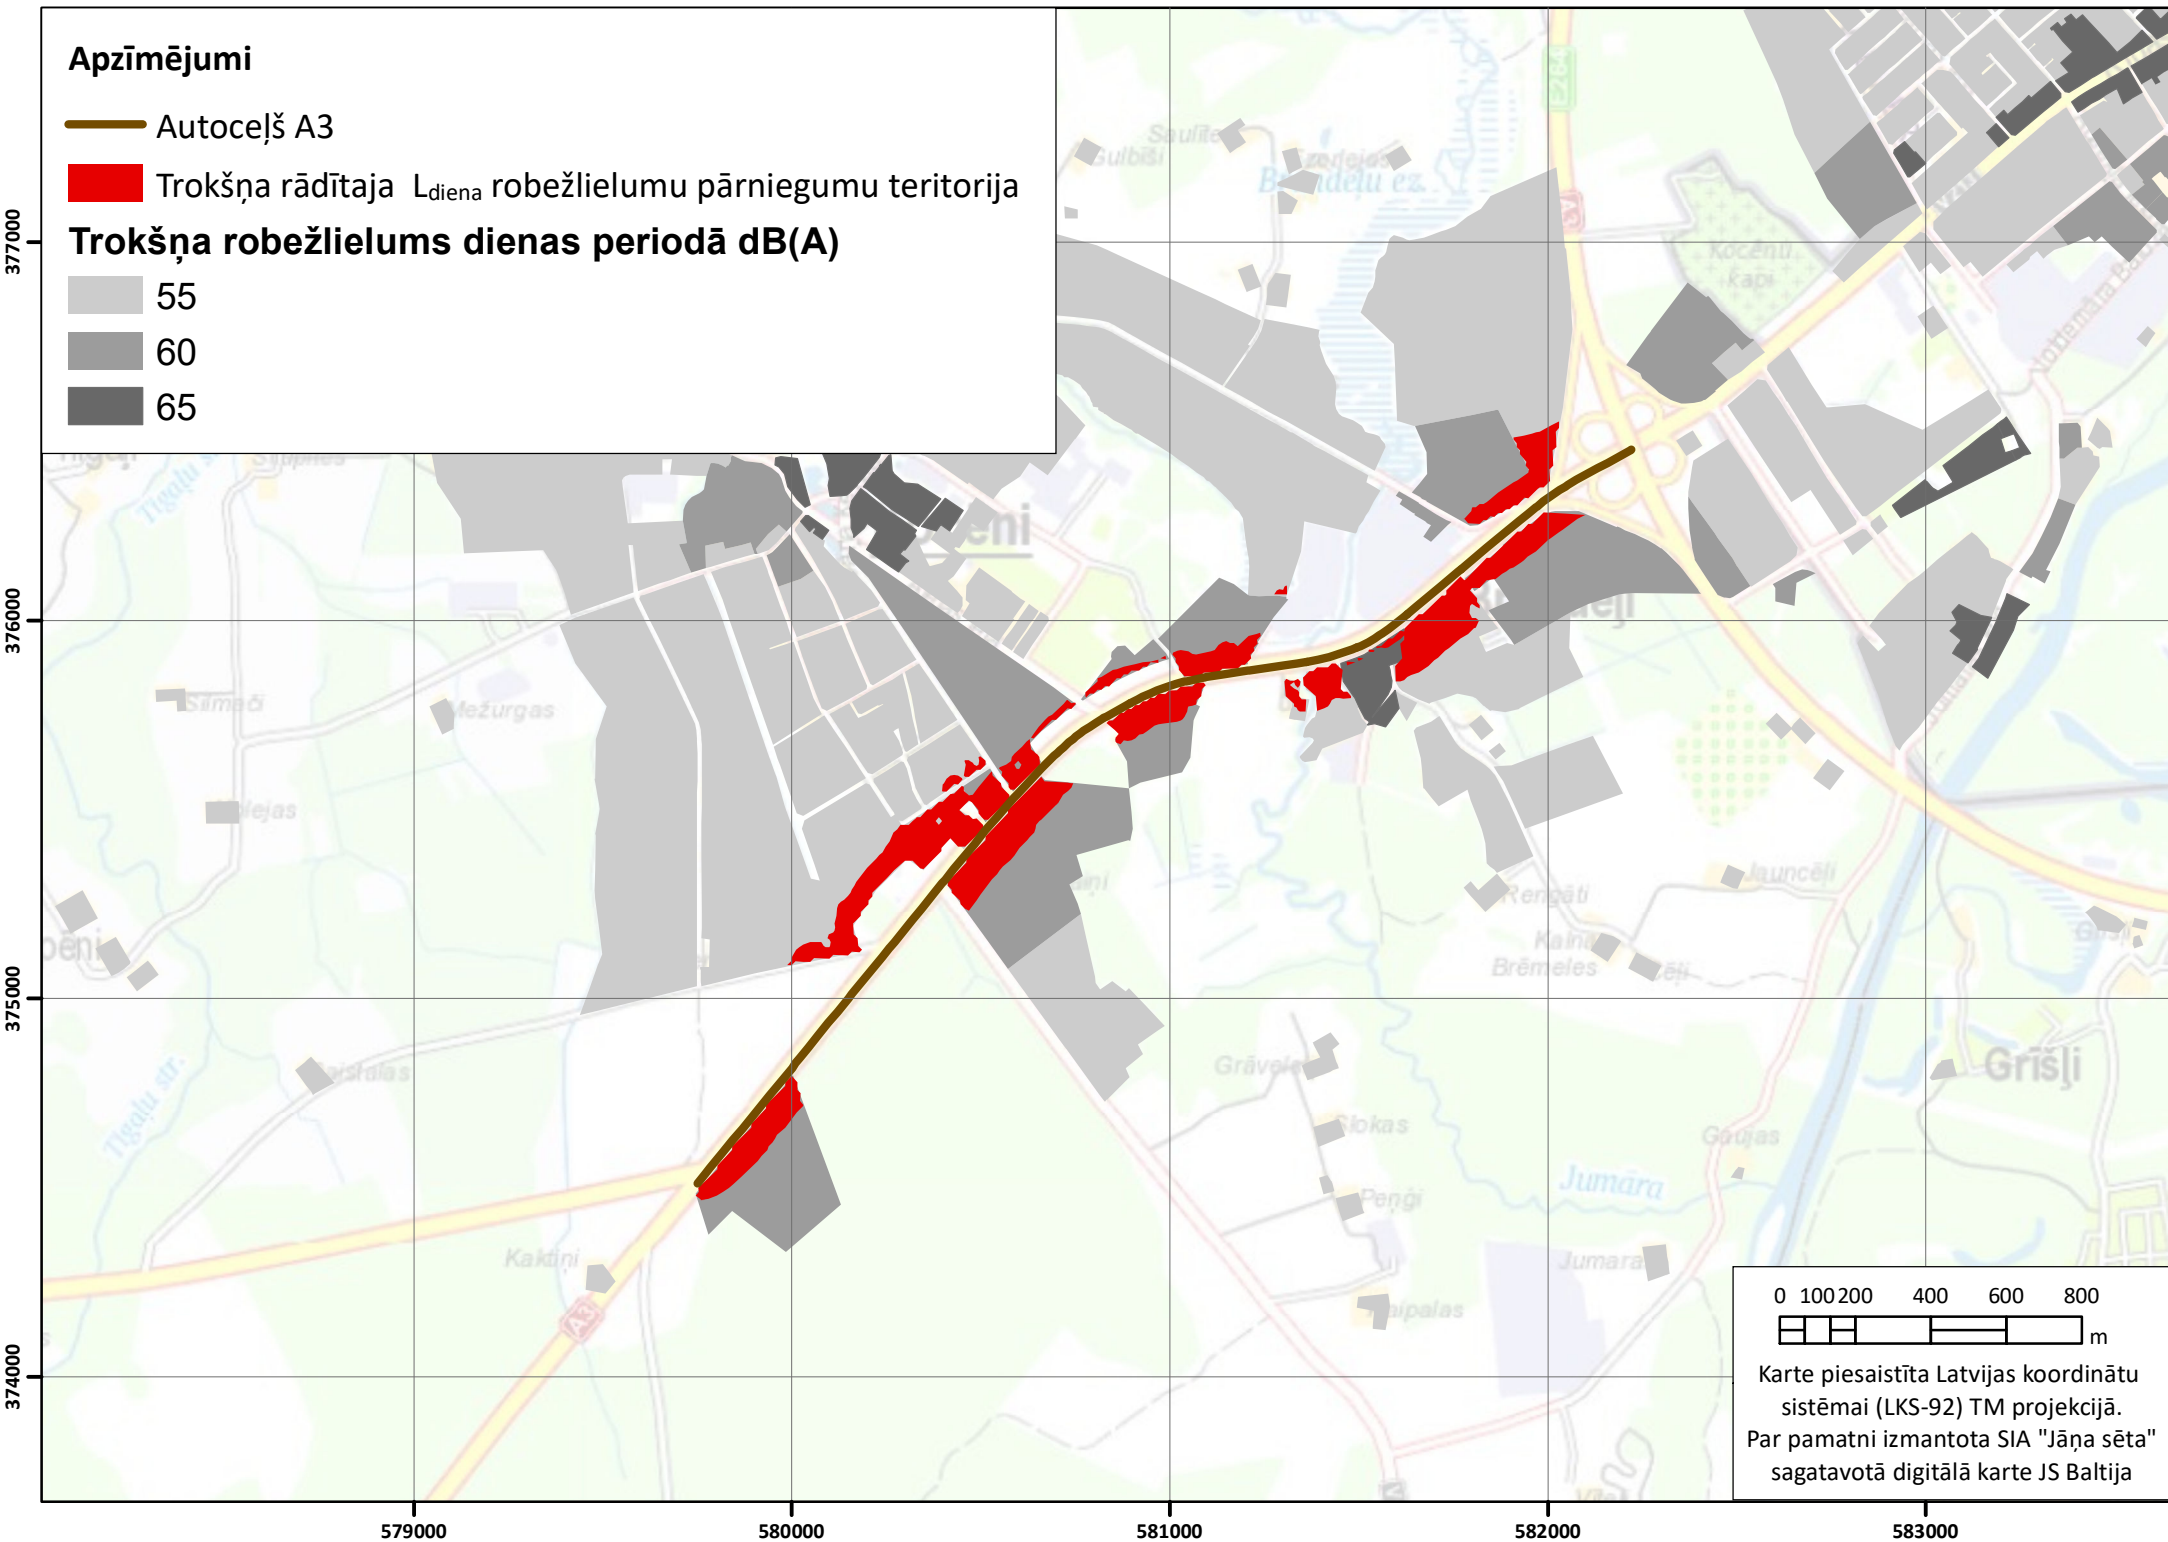

### Apzīmējumi

— Autoceļš A3

■ Trokšņa rādītāja  $L_{\text{diena}}$  robežlielumu pārniegumu teritorija

### Trokšņa robežlielums dienas periodā dB(A)

■ 55

■ 60

■ 65

Karte piesaistīta Latvijas koordinātu sistēmā (LKS-92) TM projekcijā. Par pamatni izmantota SIA "Jāņa sēta" sagatavotā digitālā karte JS Baltija