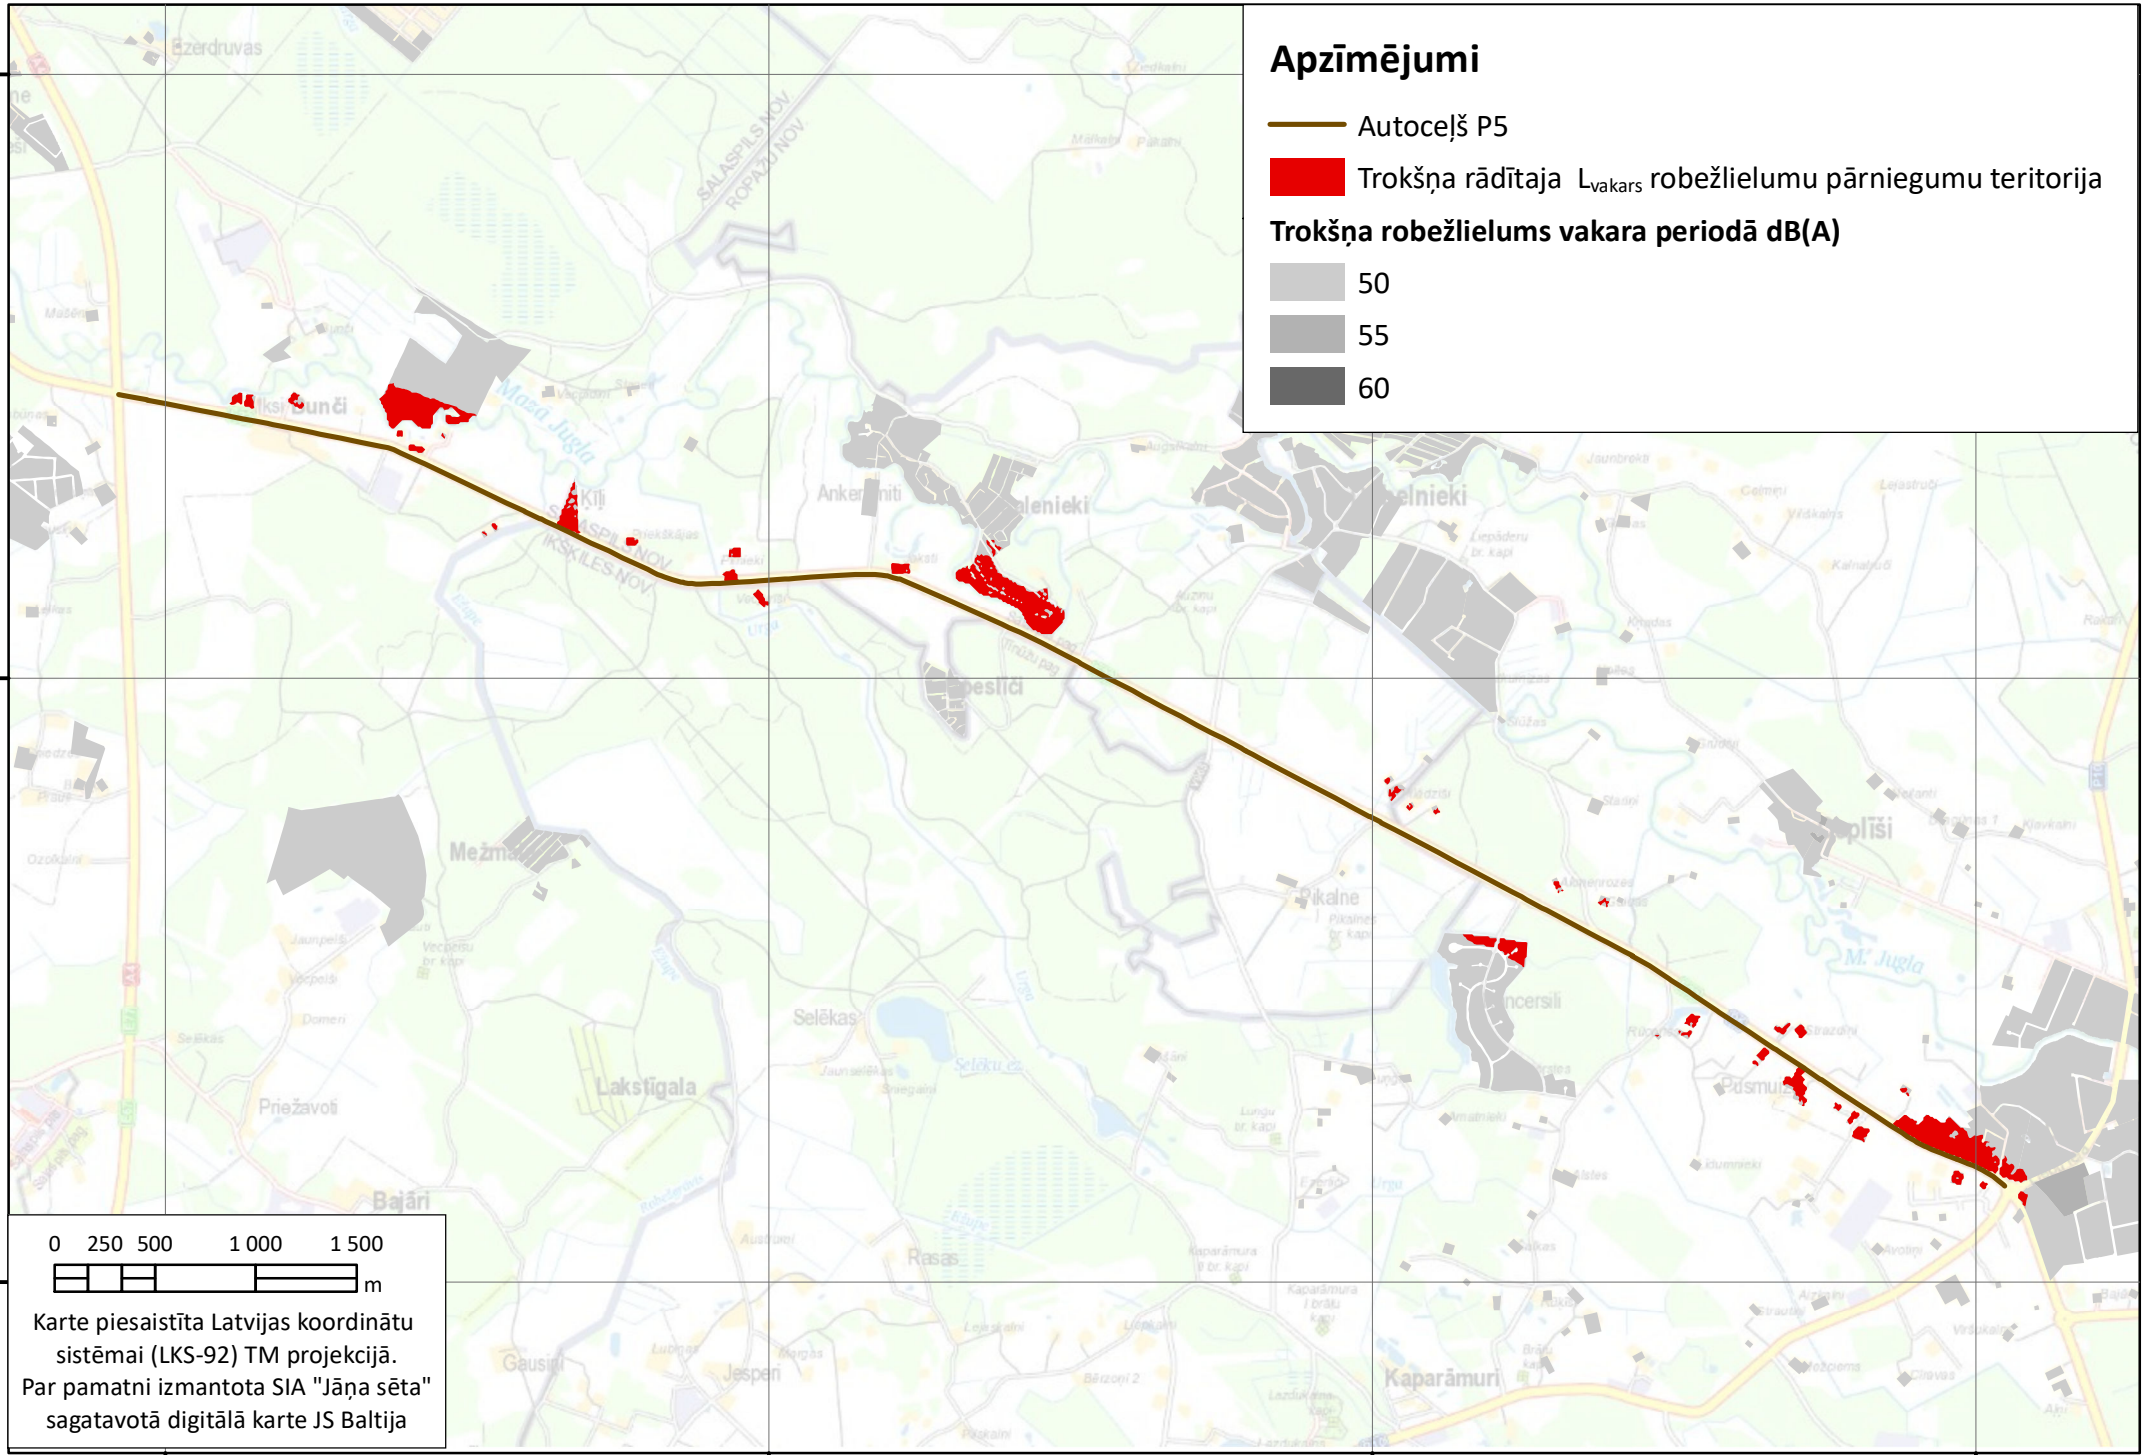

308000

305000

302000

Apzīmējumi

-  Autoceļš P5
-  Trokšņa rādītāja L_{vakars} robežlielumu pārniegumu teritorija

Trokšņa robežlielums vakara periodā dB(A)

-  50
-  55
-  60

Karte piesaistīta Latvijas koordinātu sistēmai (LKS-92) TM projekcijā. Par pamatni izmantota SIA "Jāņa sēta" sagatavotā digitālā karte JS Baltija

525000

528000

531000

534000