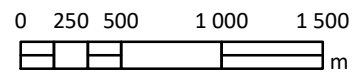

308000

305000

302000

Apzīmējumi

- Autoceļš P5
- Trokšņa rādītāja L_{nakts} robežlielumu pārniegumu teritorija

Trokšņa robežlielums nakts periodā dB(A)

- 45
- 50
- 55

Karte piesaistīta Latvijas koordinātu sistēmai (LKS-92) TM projekcijā. Par pamatni izmantota SIA "Jāņa sēta" sagatavotā digitālā karte JS Baltija