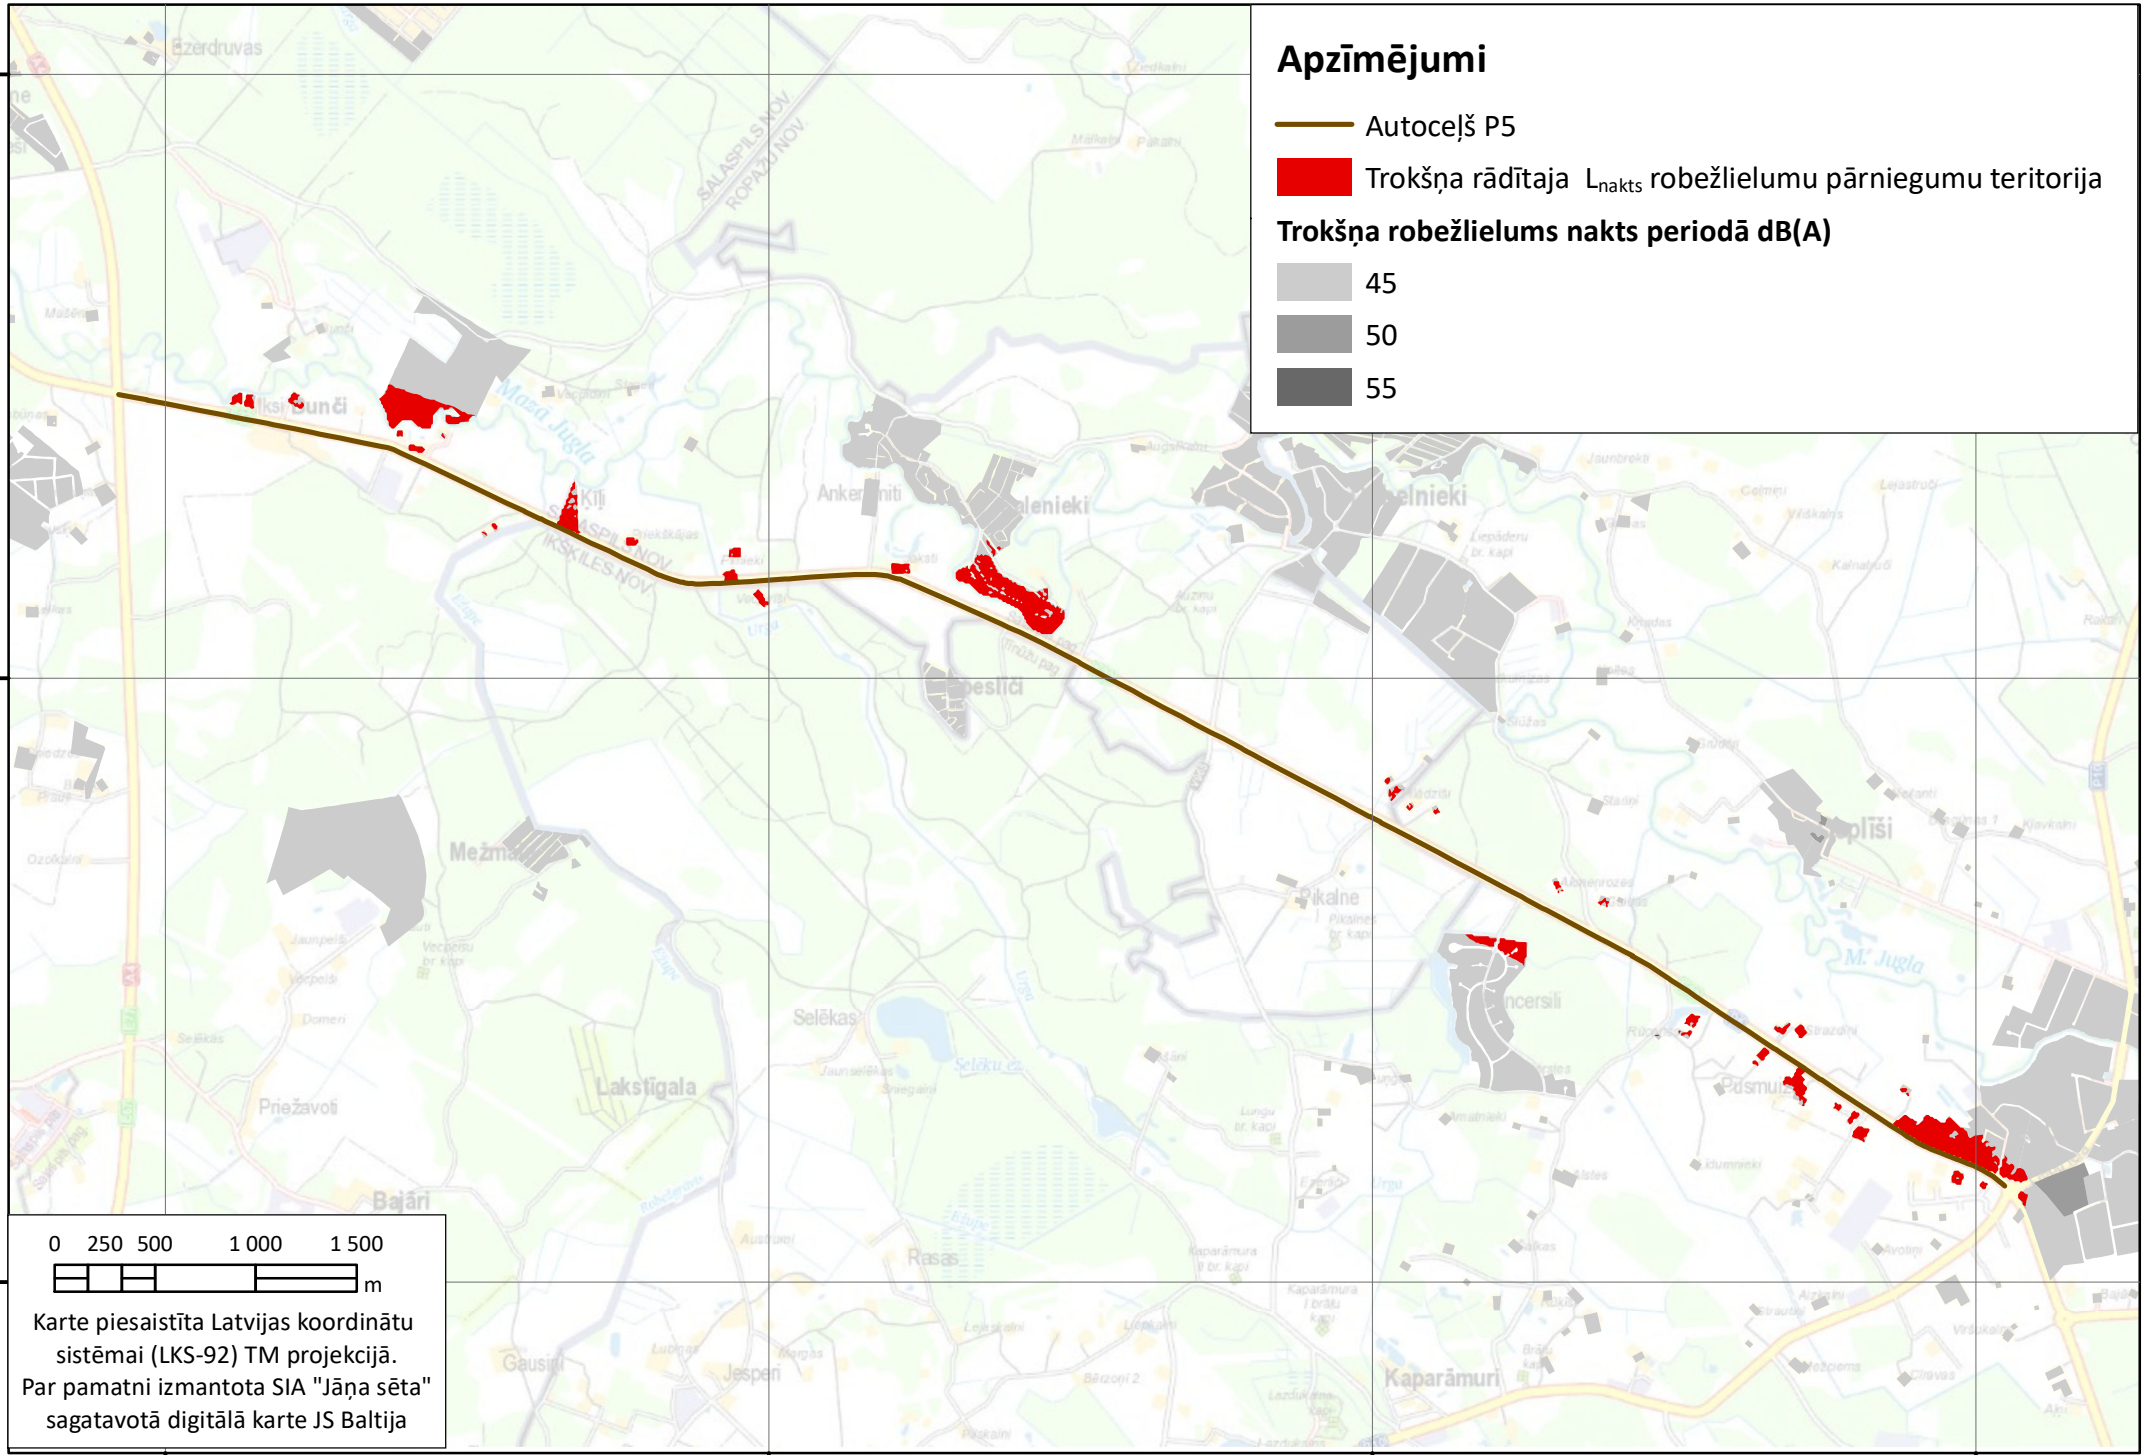

308000

305000

302000

Apzīmējumi

- Autoceļš P5
- Trokšņa rādītāja L_{nakts} robežlielumu pārniegumu teritorija

Trokšņa robežlielums nakts periodā dB(A)

- 45
- 50
- 55

Karte piesaistīta Latvijas koordinātu sistēmai (LKS-92) TM projekcijā. Par pamatni izmantota SIA "Jāņa sēta" sagatavotā digitālā karte JS Baltija

525000

528000

531000

534000