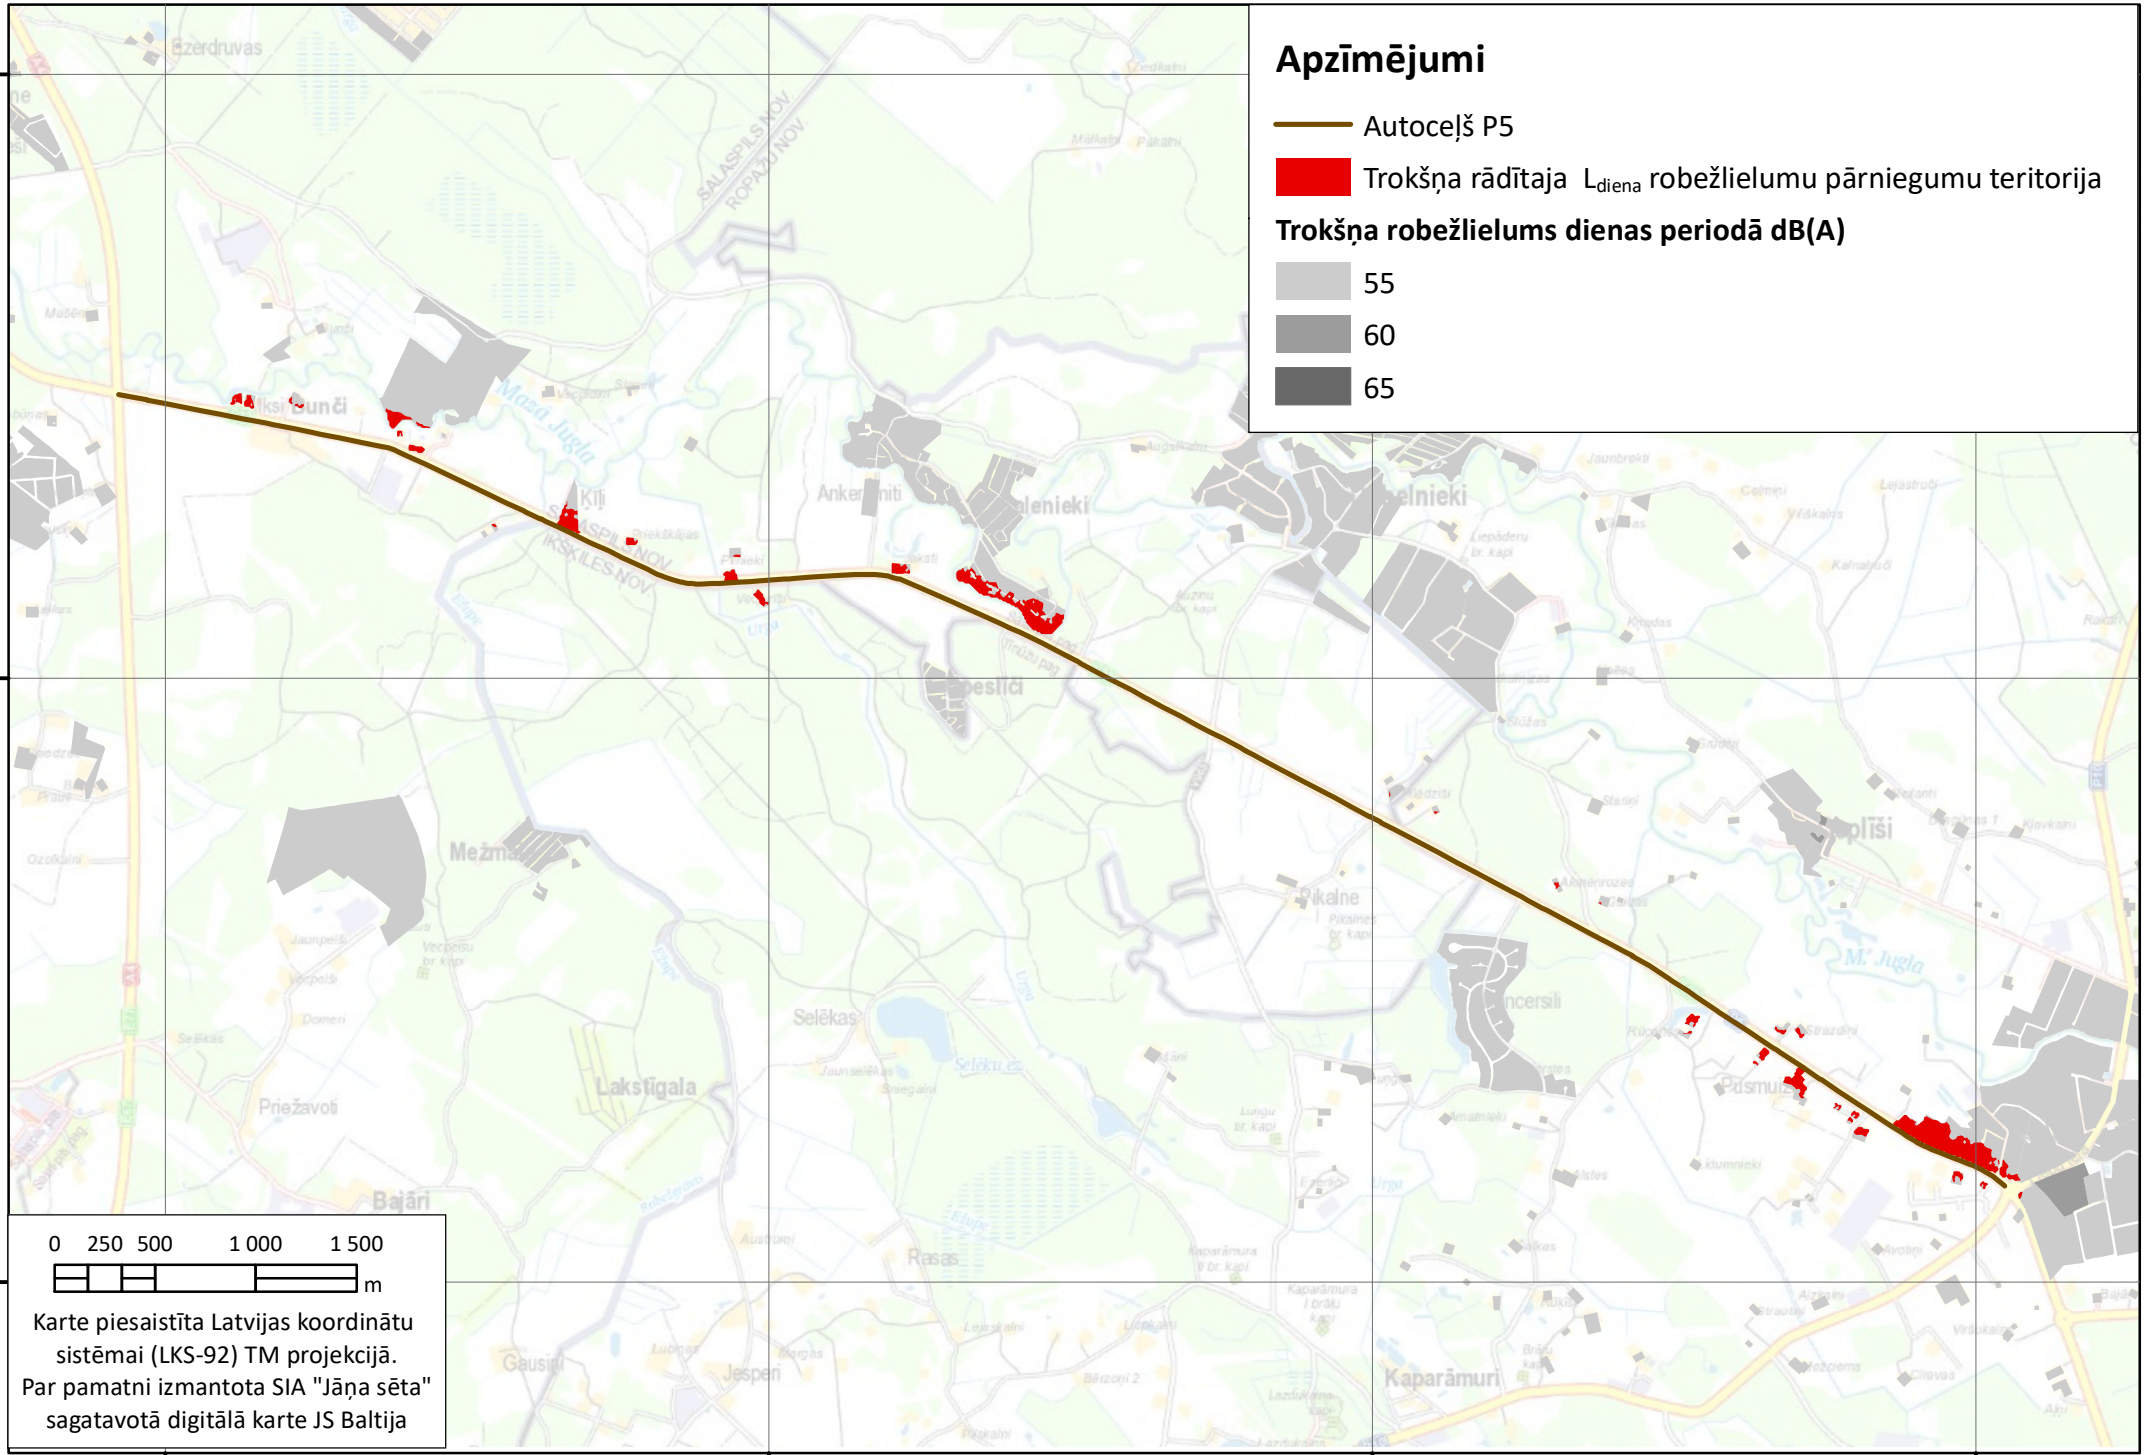

308000

305000

302000

Apzīmējumi

-  Autoceļš P5
-  Trokšņa rādītāja L_{diena} robežlielumu pārniegumu teritorija

Trokšņa robežlielums dienas periodā dB(A)

-  55
-  60
-  65

Karte piesaistīta Latvijas koordinātu sistēmai (LKS-92) TM projekcijā. Par pamatni izmantota SIA "Jāņa sēta" sagatavotā digitālā karte JS Baltija

525000

528000

531000

534000