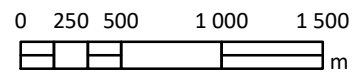

308000

305000

302000

Apzīmējumi

-  Autoceļš P5
-  Trokšņa rādītāja L_{diena} robežlielumu pārniegumu teritorija

Trokšņa robežlielums dienas periodā dB(A)

-  55
-  60
-  65

Karte piesaistīta Latvijas koordinātu sistēmai (LKS-92) TM projekcijā. Par pamatni izmantota SIA "Jāņa sēta" sagatavotā digitālā karte JS Baltija