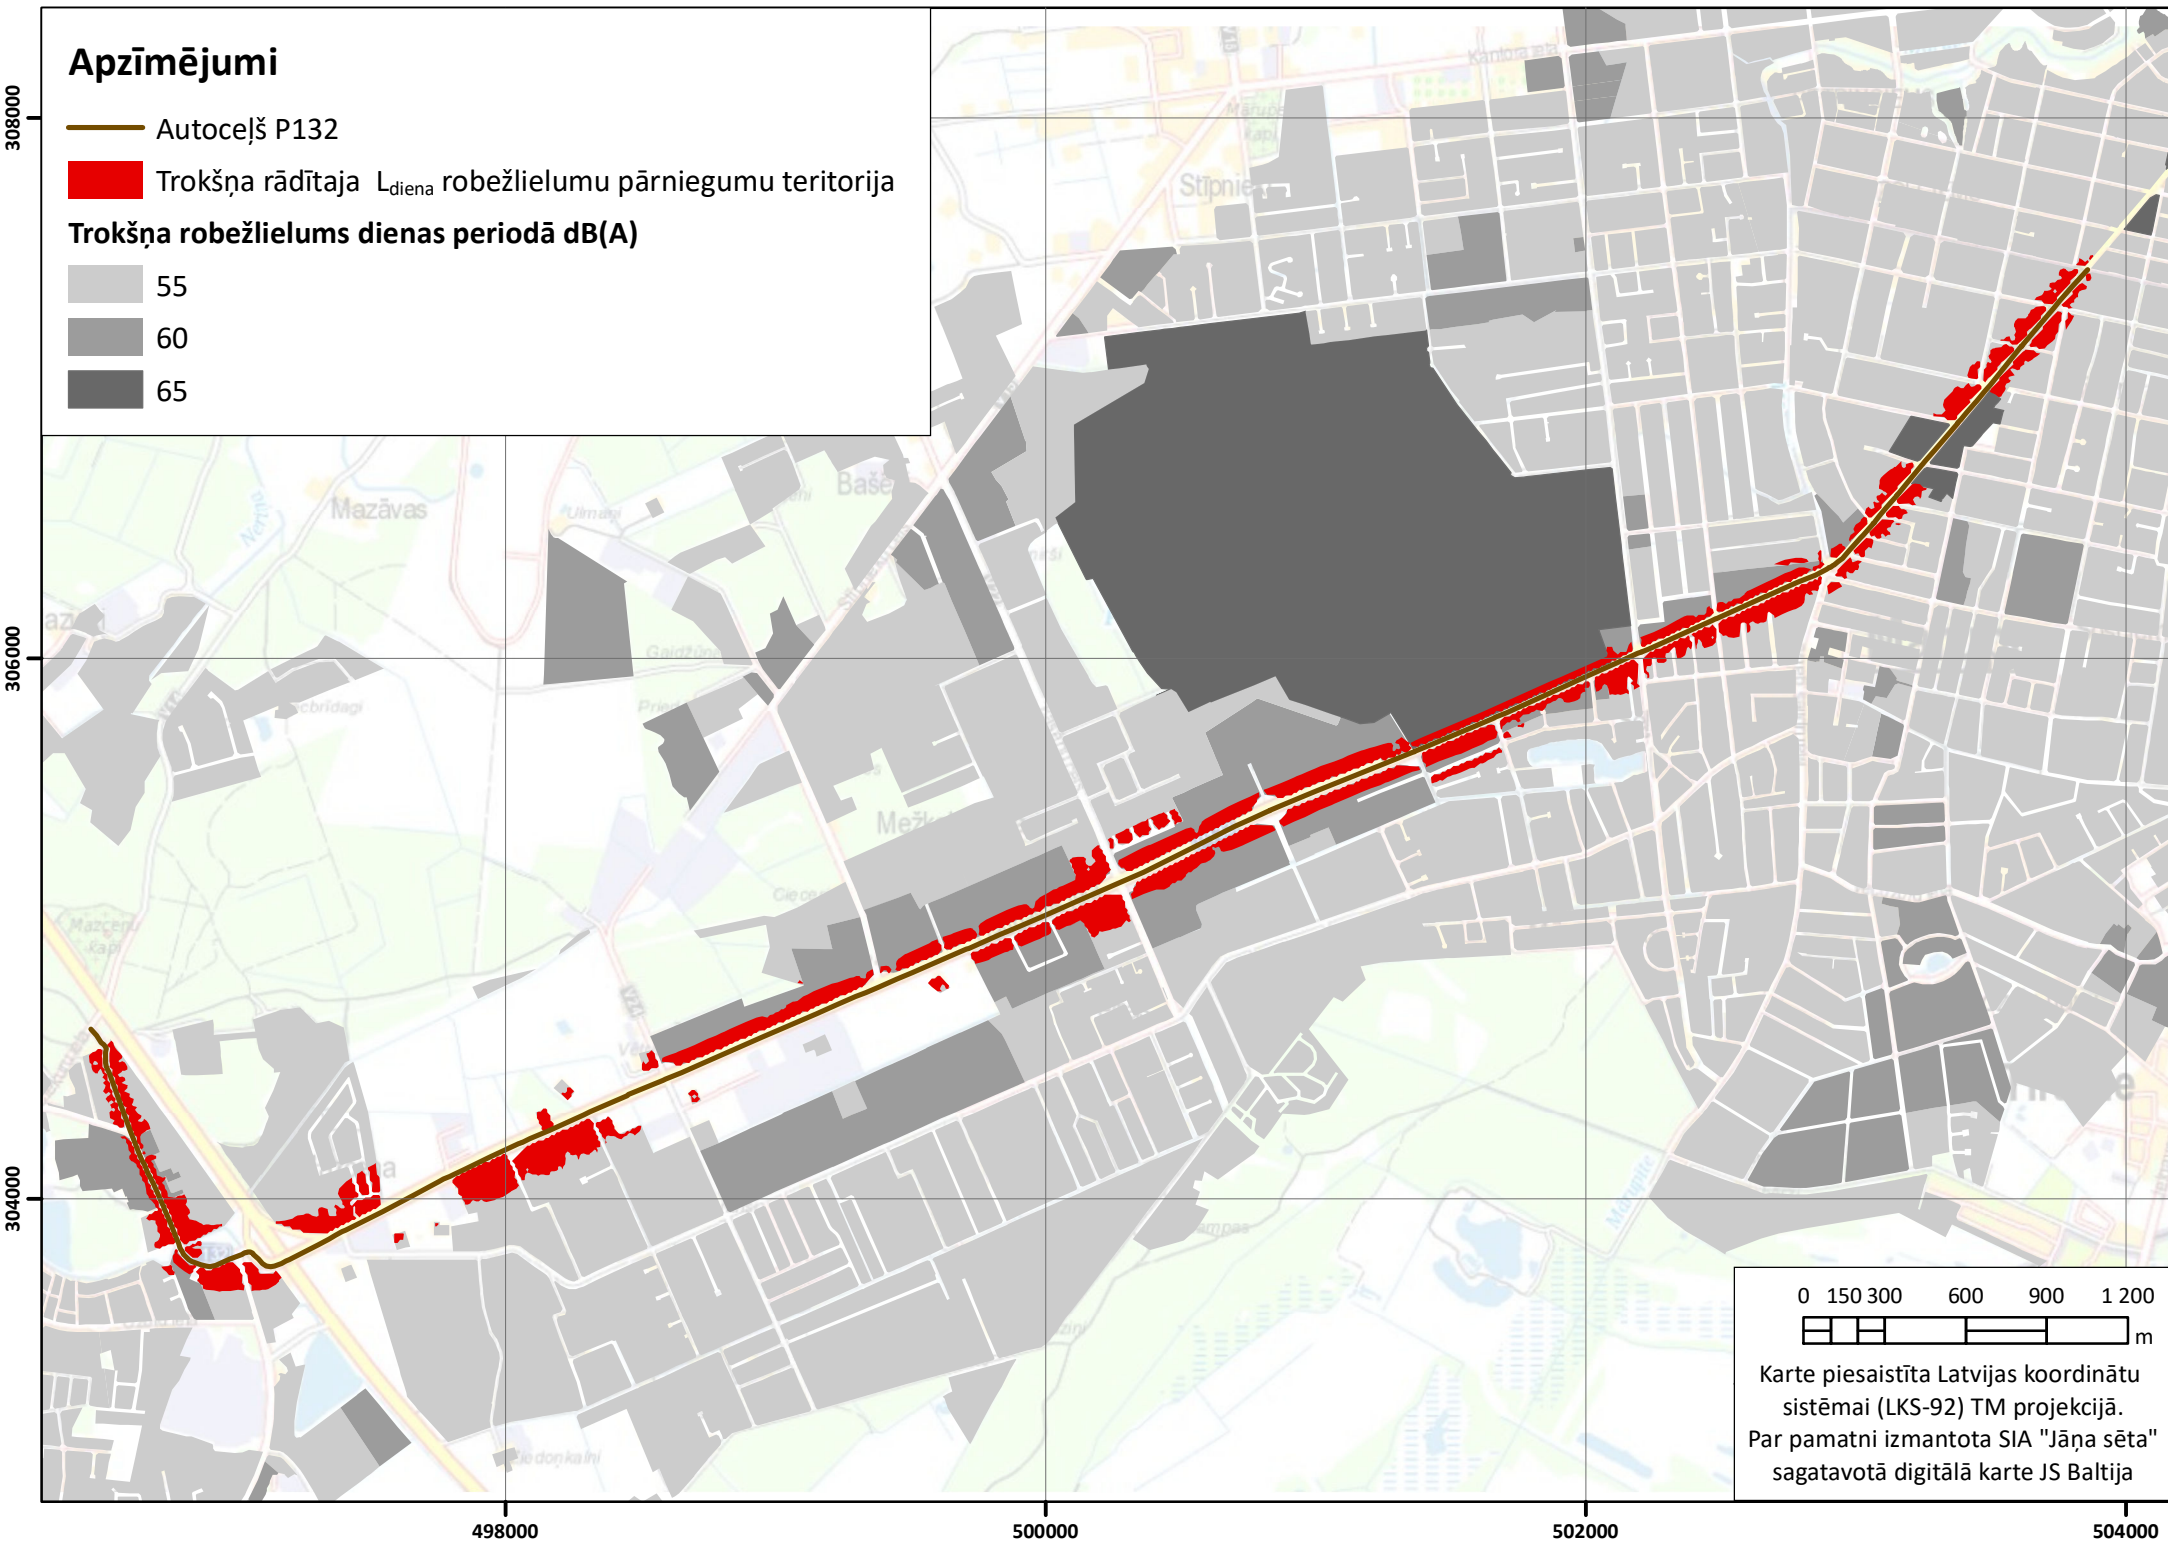

## Apzīmējumi

— Autoceļš P132

█ Trokšņa rādītāja  $L_{\text{diena}}$  robežlielumu pārniegumu teritorija

### Trokšņa robežlielums dienas periodā dB(A)

█ 55

█ 60

█ 65

0 150 300 600 900 1 200  
m

Karte piesaistīta Latvijas koordinātu sistēmai (LKS-92) TM projekcijā.  
Par pamatni izmantota SIA "Jāņa sēta" sagatavotā digitālā karte JS Baltija