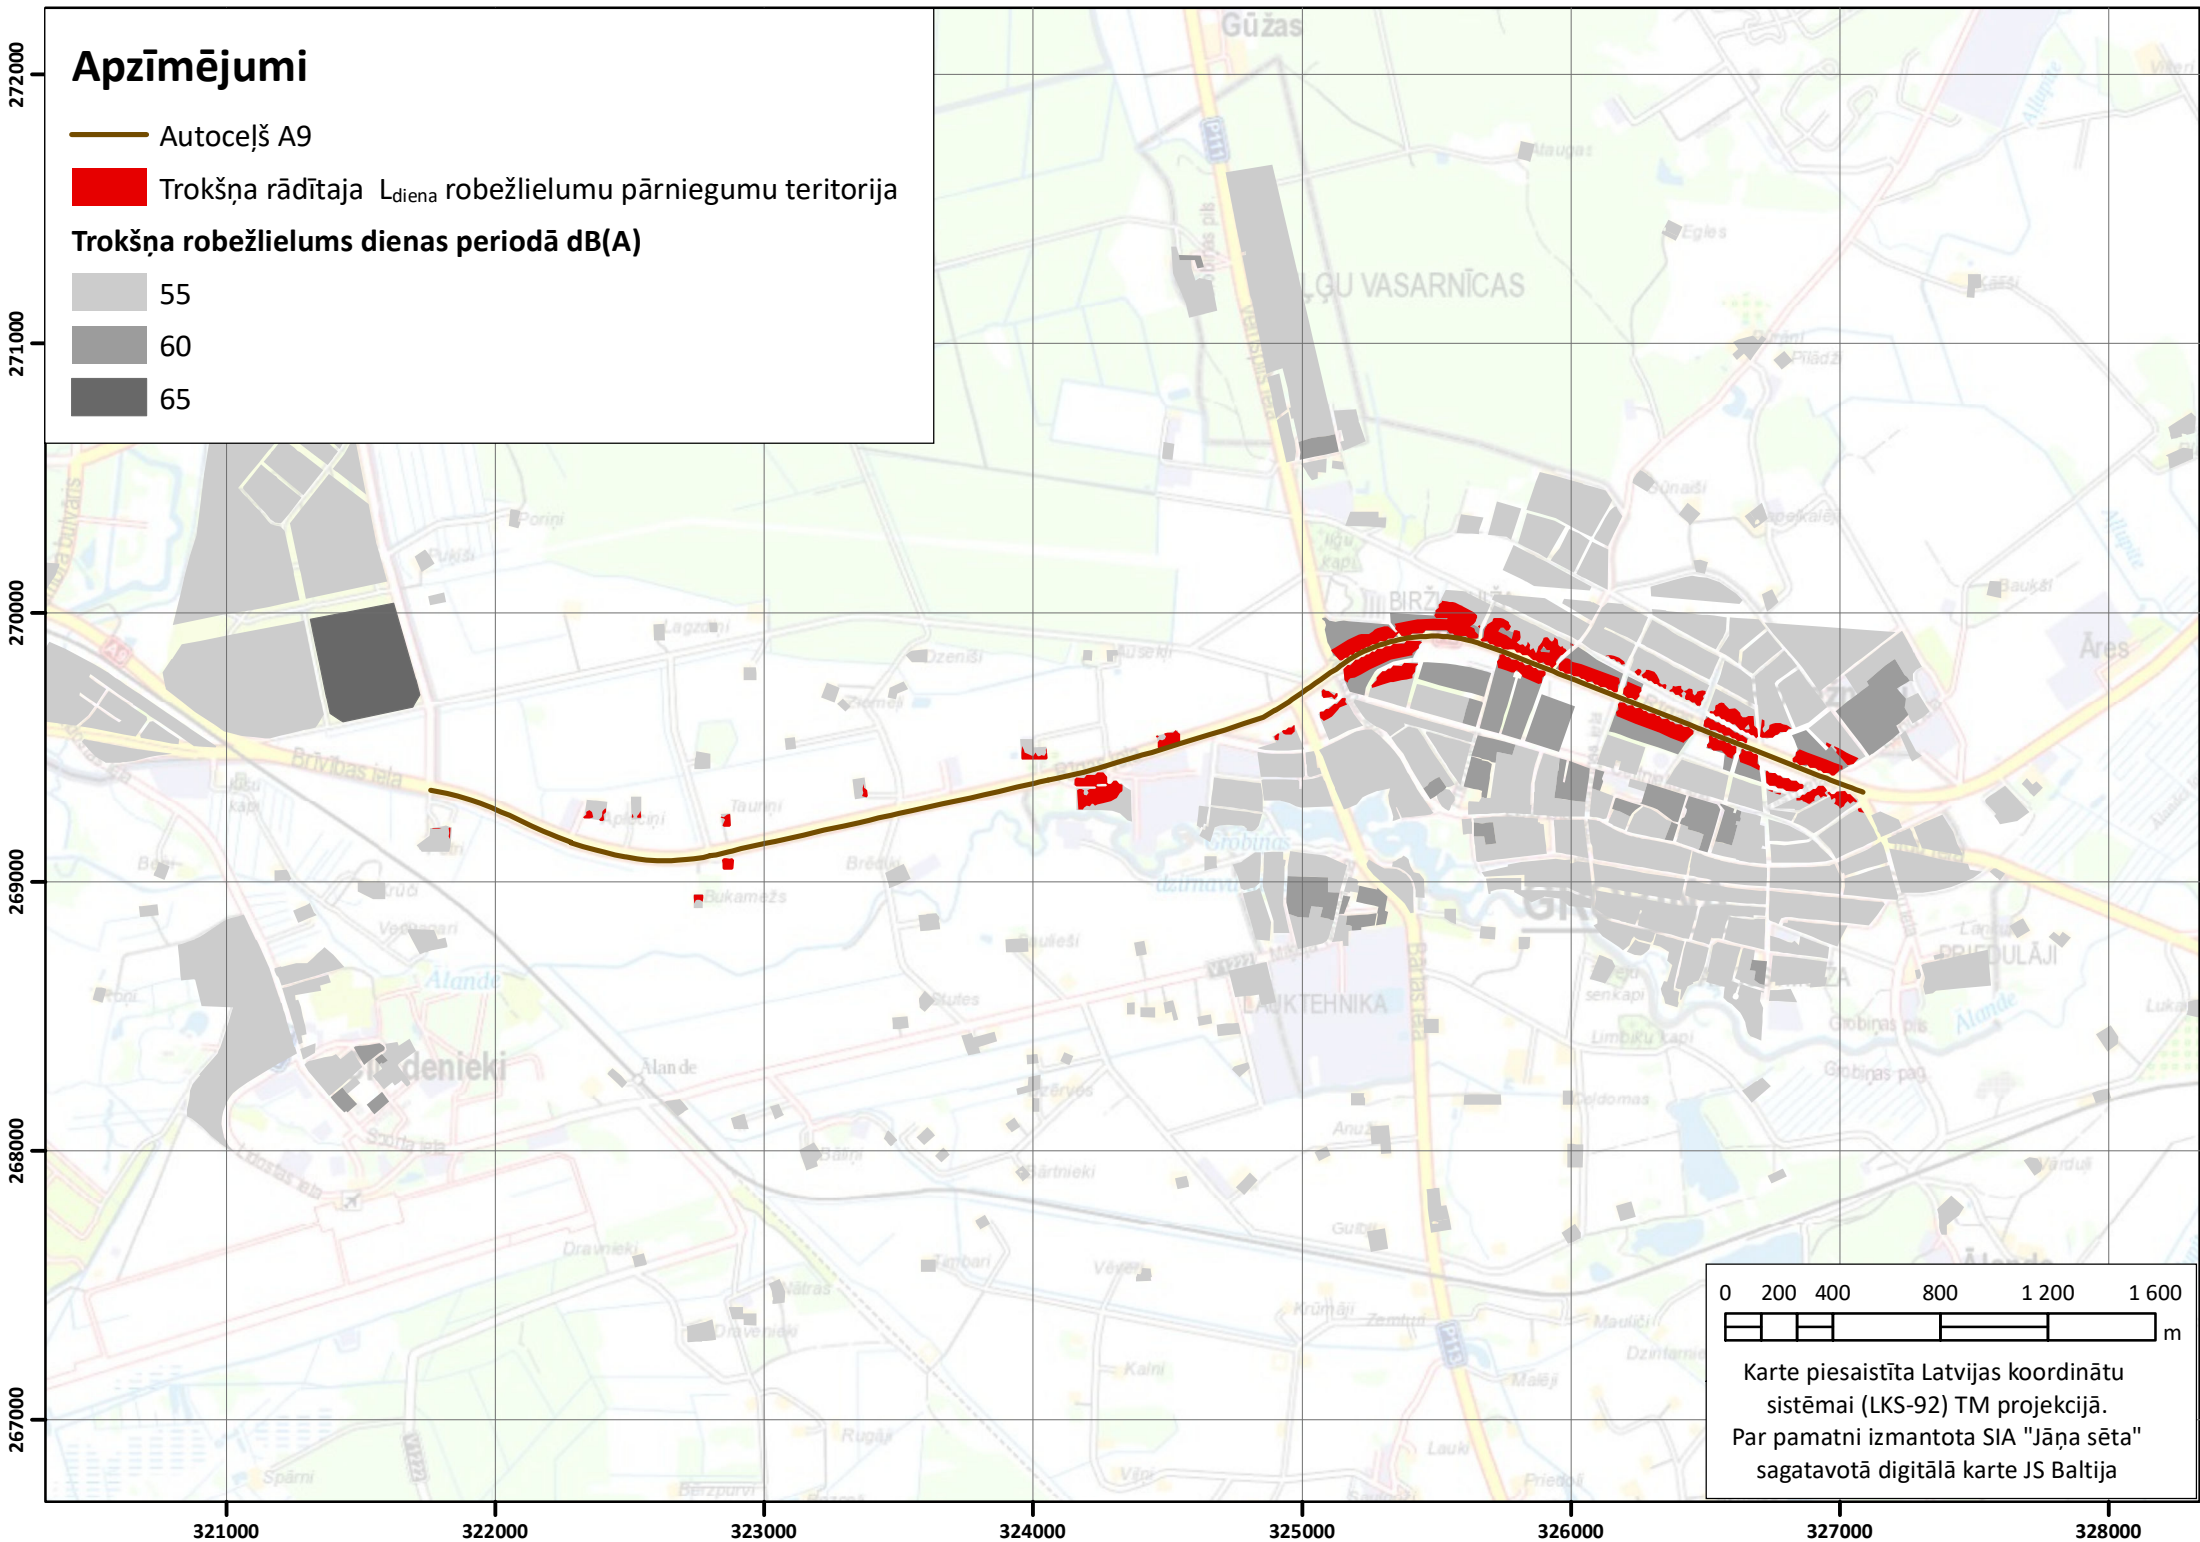

Apzīmējumi

— Autoceļš A9

█ Trokšņa rādītāja L_{diena} robežlielumu pārniegumu teritorija

Trokšņa robežlielums dienas periodā dB(A)

█ 55

█ 60

█ 65

Karte piesaistīta Latvijas koordinātu sistēmai (LKS-92) TM projekcijā. Par pamatni izmantota SIA "Jāņa sēta" sagatavotā digitālā karte JS Baltija