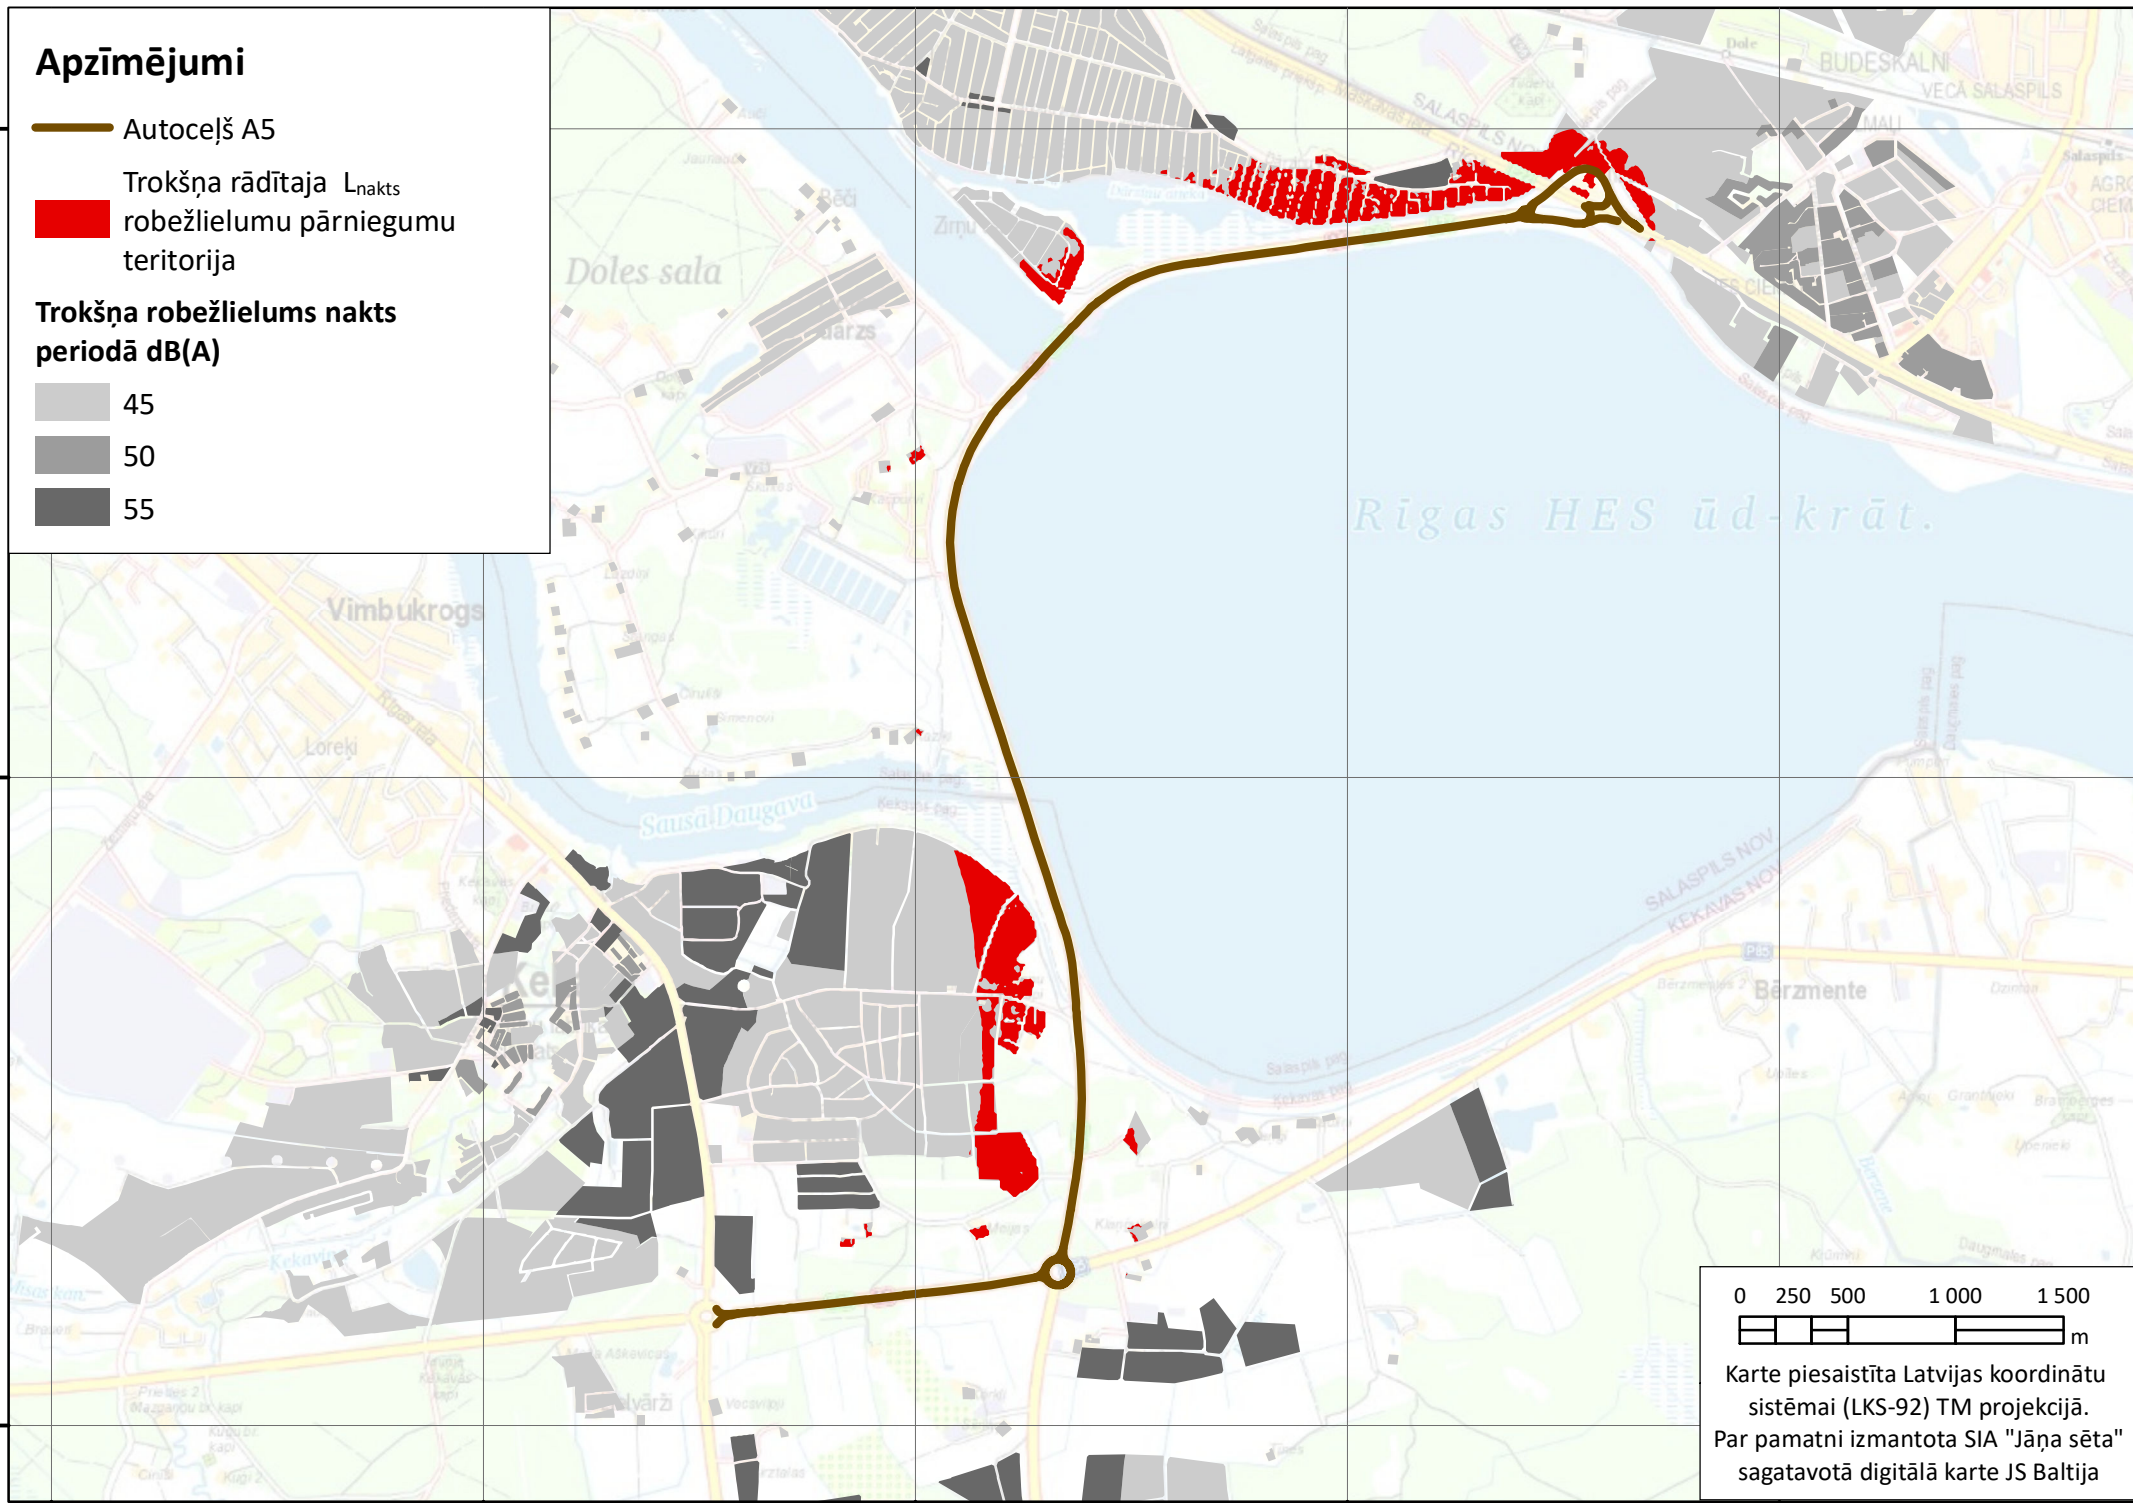

## Apzīmējumi

 Autoceļš A5

 Trokšņa rādītāja  $L_{nakts}$   
robežlielumu pārniegumu  
teritorija

Trokšņa robežlielums nakts  
periodā dB(A)

 45

 50

 55

302000

299000

296000

0 250 500 1000 1500  
m  
Karte piesaistīta Latvijas koordinātu  
sistēmā (LKS-92) TM projekcijā.  
Par pamatni izmantota SIA "Jāņa sēta"  
sagatavotā digitālā karte JS Baltija

512000

514000